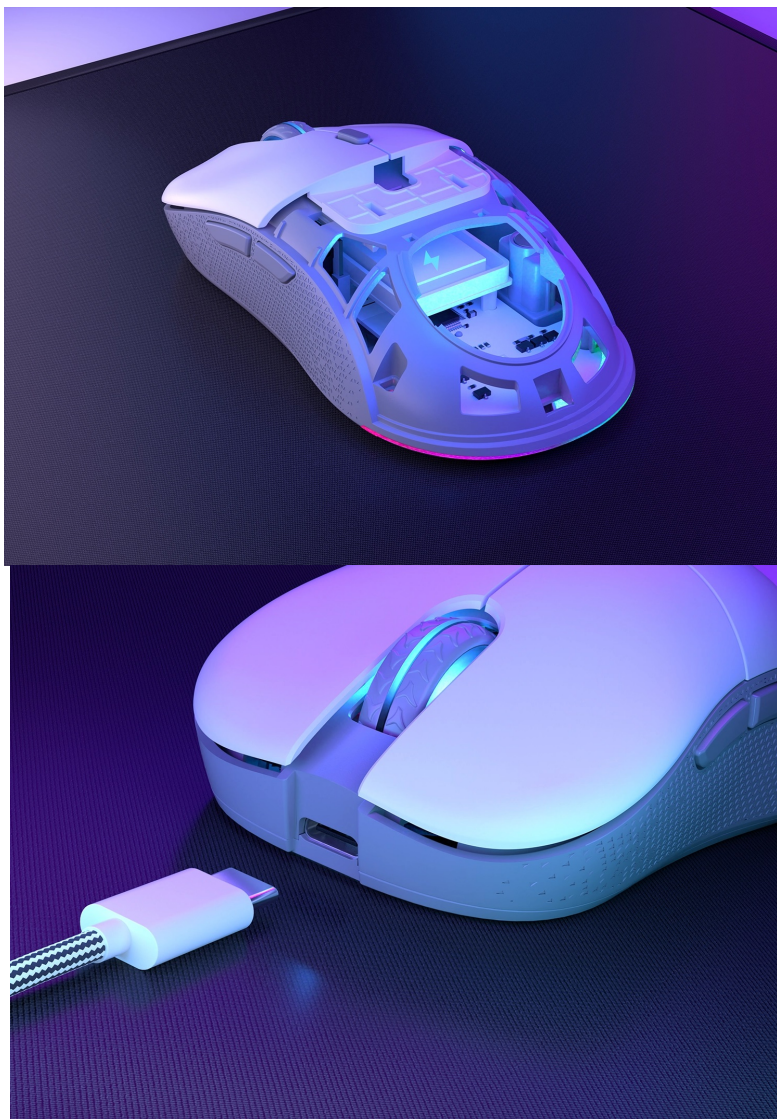

ENDORFY GEM PLUS WIRELESS BÍLÁ

Cena celkem:	1 135 Kč (bez DPH: 938 Kč)
Běžná cena:	1 249 Kč
Ušetříte:	114 Kč
Kód zboží:	MYSEND1160
Part No.:	EY6A015
Záruka:	24 měs.
Stav:	Nové zboží

Popis**Myš Endorfy GEM Plus Wireless si posvítí na každé vaše vítězství**

Bezdrátová myš Endorfy GEM Plus Wireless vás v první řadě zaujme stylovým **ARGB podsvícením**, ve druhé řadě pak fantastickou ovladatelností. Do **kompaktního a lehkého těla** je ukryt neporazitelný **optický senzor Pixart PAW3395** s nastavitelným rozlišením, který se přizpůsobí všem vašim požadavkům i herním žánrům. Precizní míření, udílení rozkazů, stavění civilizací, ale také extrémně rychlé manévrování - myš podpoří rychlé reakce i velmi jemný a plynulý pohyb **až na úrovni 26 000 DPI** (softwarově).

I přes svůj výkon se vyznačuje nižší spotřebou energie, takže baterie vám umožní hrát nebo pracovat výrazně déle. S herní myší **Endorfy GEM Plus Wireless** vám nic nebude stát v cestě, a už vůbec ne kabel. Podporuje bezdrátové připojení skrze **miniaturní USB adaptér s 2,4GHz technologií**. Samozřejmostí je také podpora drátového připojení a dobíjení pomocí USB-C kabelu. **Uzavřený design** myši potěší svou lehkostí, ale současně odolností. **PTFE podložky** na spodní straně zajistí minimální odpor během pohybu po povrchu.

Endorfy GEM Plus Wireless

Lehká bezdrátová herní myš disponující **6 programovatelnými tlačítky** a vysoce přesným **optickým senzorem Pixart PAW3395** s nastavitelným rozlišením **až 26 000 DPI**. Textura bočních stran zajišťuje pevnější uchopení myši a tím zlepšuje celkovou ovladatelnost. Herní design doplňuje **adresovatelné RGB podsvícení**. Kvalitní spínače **Kailh GM 8.0** vydrží více než **80 milionů kliků**. Napájení zajišťuje **vestavěná dobíjecí baterie**. Připojení lze jednoduše realizovat skrze technologii **2,4 GHz** a miniaturní USB přijímač, který lze uložit v těle myši. Myš je možné používat i při dobíjení baterie díky přiloženému opletenému USB-C kabelu o délce 1,6 m.