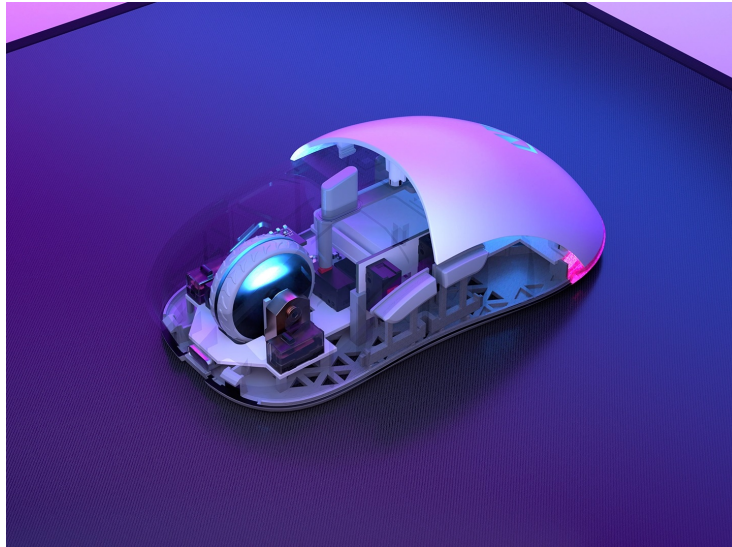

ENDORFY GEM PLUS WIRELESS BÍLÁ

Cena celkem:	1 135 Kč (bez DPH: 938 Kč)
Běžná cena:	1 249 Kč
Ušetříte:	114 Kč
Kód zboží:	MYSEND1160
Part No.:	EY6A015
Záruka:	24 měs.
Stav:	Nové zboží

Popis**Myš Endorfy GEM Plus Wireless si posvítí na každé vaše vítězství**

Bezdrátová myš Endorfy GEM Plus Wireless vás v první řadě zaujme stylovým **ARGB podsvícením**, ve druhé řadě pak fantastickou ovladatelností. Do **kompaktního a lehkého těla** je ukryt neporazitelný **optický senzor Pixart PAW3395** s nastavitelným rozlišením, který se přizpůsobí všem vašim požadavkům i herním žánrům. Precizní míření, udílení rozkazů, stavění civilizací, ale také extrémně rychlé manévrování - myš podpoří rychlé reakce i velmi jemný a plynulý pohyb **až na úrovni 26 000 DPI** (softwarově).

I přes svůj výkon se vyznačuje nižší spotřebou energie, takže baterie vám umožní hrát nebo pracovat výrazně déle. S herní myší **Endorfy GEM Plus Wireless** vám nic nebude stát v cestě, a už vůbec ne kabel. Podporuje bezdrátové připojení skrze **miniaturní USB adaptér s 2,4GHz technologií**. Samozřejmostí je také podpora drátového připojení a dobíjení pomocí USB-C kabelu. **Uzavřený design** myši potěší svou lehkostí, ale současně odolností. **PTFE podložky** na spodní straně zajistí minimální odpor během pohybu po povrchu.

Partáci do bitvy - mikropsínače Kailh GM 8.0

Herní myš Endorfy GEM Plus Wireless je vybavena mikropsínači Kailh GM 8.0, které chcete po svém boku do každé výzvy. Kailh GM 8.0 se vyznačují **ultra rychlou odezvou** a extra dlouhou **životností 80 milionů kliků**. Můžete se na ně spolehnout při náročné práci i dlouhotrvajícím hraní her.