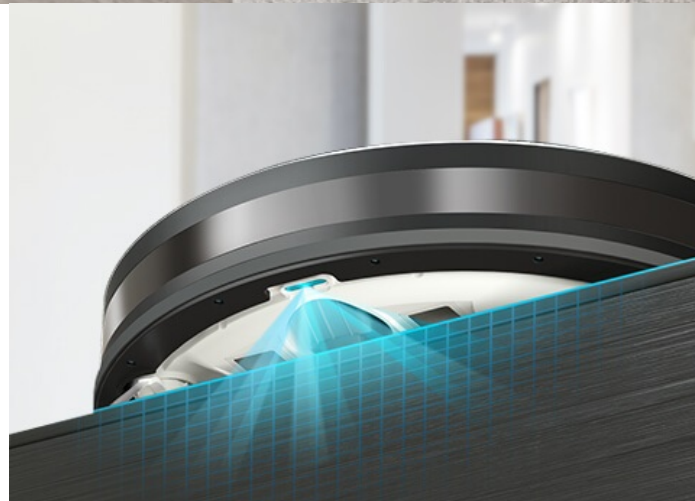

### TP-Link Tapo RV10 Plus - pro vysávání a vytírání v jednom

**Robotický vysavač TP-Link Tapo RV10 Plus** pro vysávání a vytírání, se kterým uklidíte rychle a bez námahy. **Sáček na prach o objemu 4 litry** se po dokončení úklidu automaticky vyprázdní a vy máte klid až 70 dní, kdy si nemusíte špinit ruce. **Disponuje 4 režimy sání**, takže se přizpůsobí různým druhům úklidu. Pracuje tiše, rychle nebo se do úklidu pustí s maximální možnou silou. Díky funkci plánování dráhy máte jistotu, že nevynechá žádné důležité místo.

Pro optimální orientaci v prostoru disponuje řadou senzorů. Díky **nízké konstrukci** se dostane i do hůře dostupných míst a spolehlivě vysaje i pod křeslem nebo domácí knihovnou. Jednoduché nastavení a ovládání zvládnete pomocí **aplikace Tapo**. Součástí vysavače je rovněž praktický mop, který je ideální na čištění a vytírání podlah. Při přechodu na koberec navíc sám automaticky zvýší výkon, aby bylo zajištěno patřičné hloubkové čištění. **HEPA filtr zachytí 99.9 % alergenů** pro dokonale čistou domácnost.

Součástí balení je **chytrá nabíjecí stanice s automatickým vyprazdňováním**. Konstrukce se vyznačuje zadním sacím potrubím, které je o téměř 45 % kratší v porovnání s jinými modely a díky vysokému sacímu výkonu se nabíjecí stanice vyprázdní během okamžiku a beze zbytků nečistot v zásobníku nebo na podlaze. Samozřejmostí je **tichý provoz a v režimu „Nerušit“** si dopřejete klidný spánek.