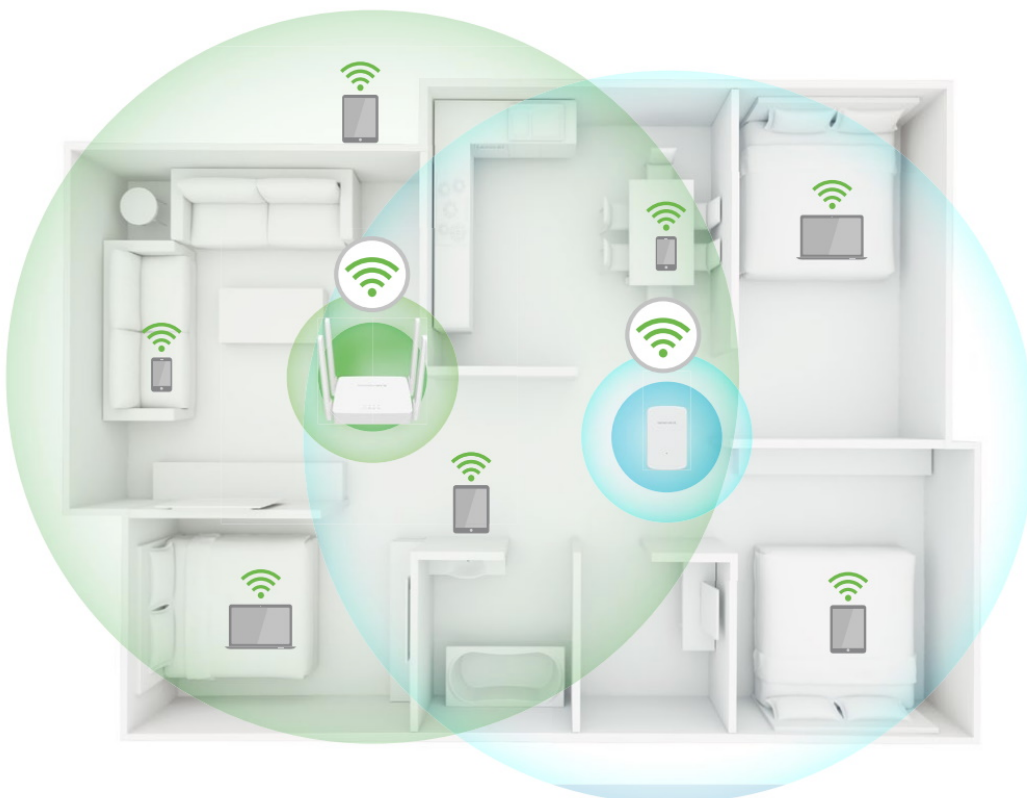

**Dvoupásmová síť Wi-Fi AC750**

Dvoupásmová jednotka ME20 umožňuje současně připojit větší počet zařízení. Pásmo 2,4 GHz je vhodné pro vyřizování e-mailů a procházení webových stránek, zatímco pásmo 5 GHz pro hraní on-line her a streamování HD videí.

#### Adaptivní výběr cesty připojení

Jednotka ME20 zajistí, že vaše síť vždy poběží tou nejvyšší rychlostí, neboť inteligentně vybírá nejrychlejší dostupnou cestu připojení k routeru a pásmo přenosu dat.

#### Vestavěný režim přístupového bodu

ME20 je více než extender signálu Wi-Fi sítě. Pokud využíváte kabelovou síť, připojte kabelové internetové připojení k jednotce ME20 pomocí ethernetového kabelu a proměňte ji na dvoupásmový Wi-Fi přístupový bod.