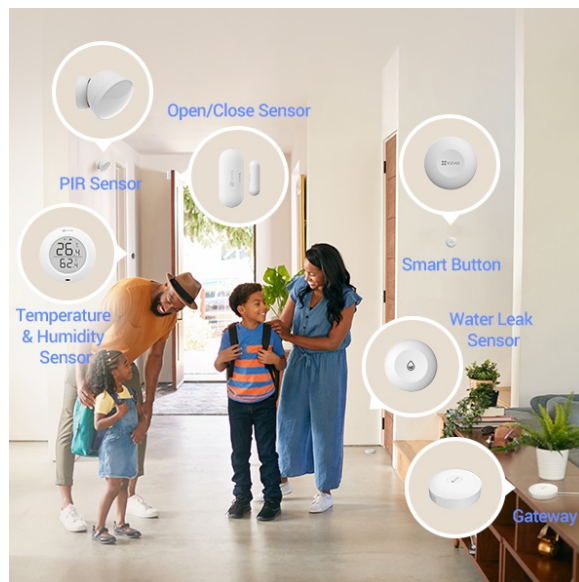

---

**EZVIZ T51C - chytrý snímač teploty a vlhkosti do každé domácnosti**

**Chytrý senzor EZVIZ T51C** pro snímání teploty a vlhkosti v místnosti. Zvláště v sezóně alergií je potřeba **udržovat v interiéru potřebnou teplotu a vlhkost vzduchu** na potřebné úrovni, aby se předešlo potížím s dýcháním nebo podráždění kůže. **Model EZVIZ T51C** v sobě integruje teploměr i vlhkoměr a skrze jednoduchý displej můžete snadno sledovat stav ve vaší domácnosti. Zároveň vás upozorní při náhlé změně parametrů nebo špatně nastavenému rozsahu hodnot - jednoduše pomocí **mobilní aplikace EZVIZ**. Díky kompaktní a lehké konstrukci můžete senzor umístit kdekoli.

Je určen pro využití ve vnitřních prostorách a všude tam, kde chcete znát míru vlhkosti a teplo – ať už jde o **kuchyň, koupelnu, dětský pokoj** nebo třeba komoru. **Energeticky úsporný provoz** zajistí dlouhou výdrž a životnost baterie. Po **připojení k domácí bráně EZVIZ** můžete sledovat hodnoty v reálném čase, případně ještě před příchodem domů.

### EZVIZ T51C

Chytrý senzor disponuje **1,8" displejem** pro přehledné zobrazení aktuální **teploty a vlhkosti vzduchu** v místnosti. Po propojení s chytrou bránou EZVIZ H3 (není součástí) je možné v mobilní aplikaci kdykoliv sledovat všechny údaje, nastavit upozornění při překročení zadaných hodnot nebo vytvořit úplně nový scénář zahrnující další chytrá zařízení. Napájení má na starost jedna baterie typu CR2450, která udrží senzor **v provozu až 1 rok**. Díky integrovanému stojánku a přiložené lepicí pásce ho lze umístit kamkoliv na vodorovný či svislý povrch.

---

Zigbee představuje alternativní protokol k Wi-Fi, jehož hlavní výhodou je **nízká spotřeba energie**. Díky tomu mohou malé bezdrátové snímače fungovat až několik let na jedinou baterii.

---