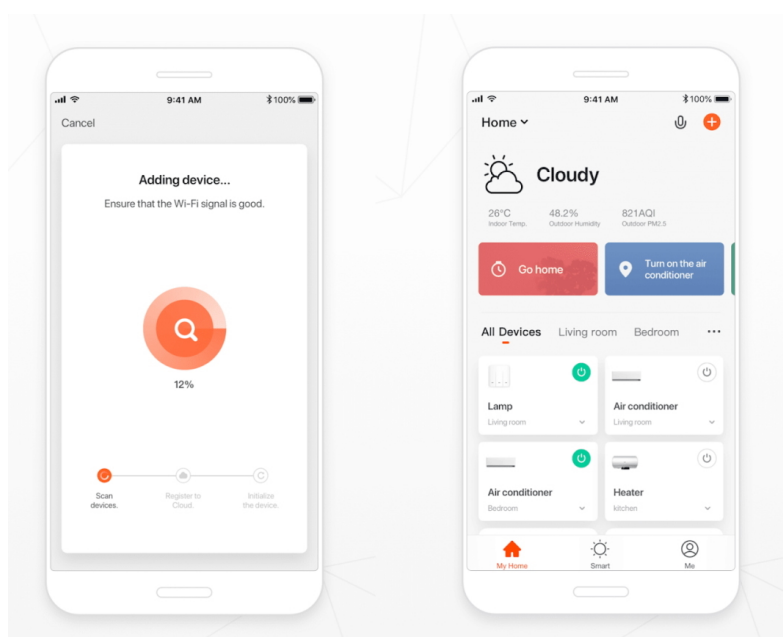

IMMAX NEO LITE BUBBLES NÁSTĚNNÉ

Cena celkem:	1 927 Kč (bez DPH: 1 593 Kč)
Běžná cena:	2 120 Kč
Ušetříte:	193 Kč
Kód zboží:	OSVIMM1252
Part No.:	07907L
Záruka:	24 měsíců/6 měs. akku
Stav:	Nové zboží

Popis**IMMAX NEO LITE BUBBLES nástěnné**

Chytré nástěnné solární svítidlo poskytne orientační osvětlení např. kolem chodníčků na zahradě a zpříjemní tak večerní přístup k domu. Napájení je řešeno **ze solárního panelu**, který nabíjí integrovanou baterii o kapacitě **4000 mAh**. Svítidlo je odolné vůči vodě i ostatním přírodním podmínkám dle certifikace **IP54**.

Po připojení k **aplikaci IMMAX NEO PRO** lze svítidlo ovládat na dálku.

Upozornění: Pro vzdálenou správu a využití všech Smart funkcí je zapotřebí umístit v dosahu svítidla bránu např: Immax NEO MULTI BRIDGE PRO Smart Zigbee 3.0, BT v3 (není součástí balení).

ZÁKLADNÍ SPECIFIKACE

Počet SMD čipů: 76

Výkon solárního panelu: 3,7 W

Napájení: vestavěná baterie 4000 mAh, 3,7 V

Senzor pohybu: ne

Stupeň krytí: IP54

Barva světla: 3000-3500 K + 6000-6500K + RGB

Materiál těla reflektoru: hliník + plast