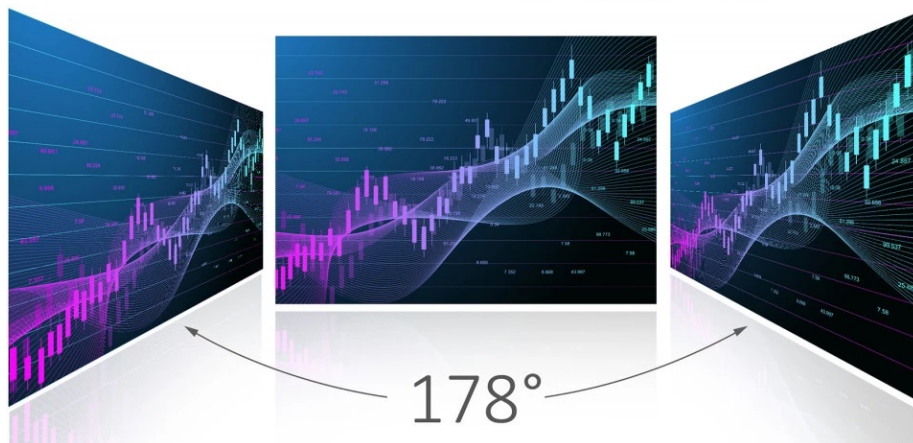

Popis

ViewSonic VG2756-4K - dokovací 4K monitor s ochranou očí

Monitor ViewSonic VG2756-4K s dokovací stanicí doplní váš PC systém v kanceláři nebo domácnosti o prostorný 27" displej s vysokým 4K rozlišením. Díky tomu produkuje ostrý obraz plný barev a tabulky, dokumenty, aplikace i multimediální obsah vám zprostředkuje úhledně a na dostatečně velké ploše. **Integrovaná dokovací stanice** přináší pokročilé možnosti připojení, mezi nimiž nechybí podpora **RJ45 a USB-C**. Díky tomu získáte jednoduchý přístup k internetu nebo můžete nabíjet notebook, přenášet data, obraz i zvuk pomocí jediného kabelu.

Samozřejmostí je připojení k různým periferiím, jako jsou tiskárny, skenery nebo externí pevné disky. **Displej s ultra jemným 4K UHD rozlišením** poskytuje 4× více pixelů než Full HD. Díky tomu produkuje ostrý obraz vykreslený do nejmenších detailů a je ideální pro profesionální práci s vizuálním obsahem, grafikou, editační činnost, práci s náročným grafickým softwarem apod. **Dvojice portů HDMI** přináší flexibilitu připojení a umožňuje připojit herní konzole, Blu-ray přehrávače, fotoaparáty, notebooky a další zařízení.

ViewSonic VG2756-4K

LED monitor s úhlopříčkou **27"** a 4K Ultra HD rozlišením **3840 x 2160** obrazových bodů. Disponuje kontrastním poměrem **1000:1**, jasem **350 cd/m²**, dobou odezvy **5 ms** a pokrytím 100% sRGB barevné palety. Díky technologii IPS nabízí široké pozorovací úhly **178° horizontálně i vertikálně**. K dispozici jsou **dva porty USB 3.1**, ethernetový **RJ-45** port a univerzální port **USB-C**, který kromě vysokorychlostního přenosu videa a dat umožňuje napájení připojených zařízení až do 90 W. V neposlední řadě jistě potěší **vestavěné reproduktory**, výškově nastavitelný stojan a funkce **Pivot**, která umožňuje otočení obrazovky o 90°.

Součástí balení je HDMI, USB a USB-C kabel.

ZÁKLADNÍ SPECIFIKACE

Typ panelu: IPS

Úhlopříčka: 27"

Poměr stran: 16:9

Rozlišení: 3840 x 2160

Kontrastní poměr: 1000:1

Doba odezvy: 5 ms