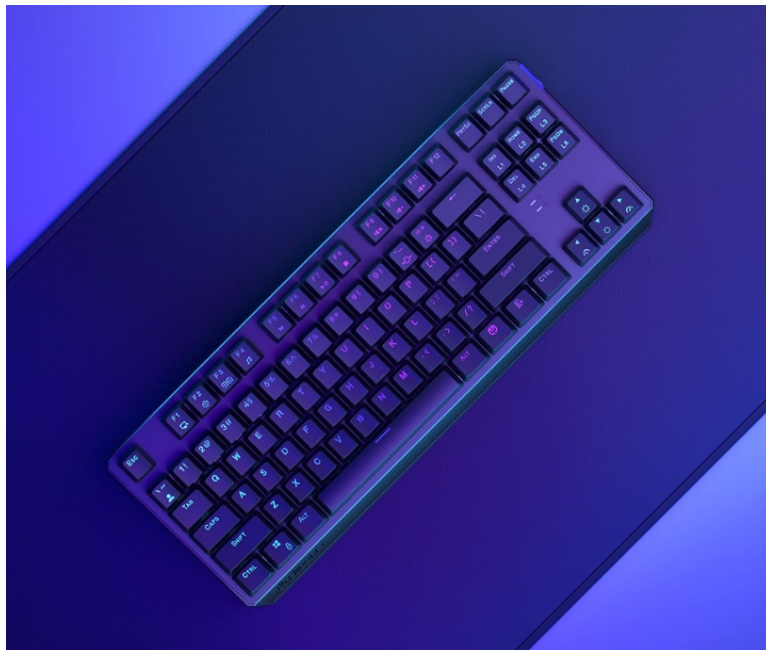

ENDORFY THOCK TKL WIRELESS RED

Cena celkem:	2 014 Kč (bez DPH: 1 665 Kč)
Běžná cena:	2 216 Kč
Ušetříte:	201 Kč
Kód zboží:	KLAEND1250
Part No.:	EY5A080
Záruka:	24 měs.
Stav:	Nové zboží

Popis

Endorfy Thock TKL Wireless Red - herní klávesnice, která vám dá volnost

Herní bezdrátová klávesnice Endorfy Thock TKL Wireless Red, se kterou absolvujete virtuální bitvy bez omezujícího kabelu. Navíc díky **kompaktním rozměrům** šetří místo na stole, takže máte prostor pro další gamingové příslušenství nebo občerstvení. Uplatní se nejen ve hrách, ale také pracovní a kreativní činnosti. Veškeré výzvy zvládne bezdrátově od pracovního stolu i třeba z pohodlí gauče. **Klávesnice Endorfy Thock TKL Wireless Red** svou dominanci potruhuje přítomnostní **mechanických spínačů Kailh Red**, které se vyznačují enormní **životností až 70 milionů kliknutí** a **ultrarychlými reakcemi**.

Jsou ideální do situací, kde musíte bleskově reagovat, útočit, zasadit finální úder nebo dělat nejrůznější comba. Gamingová klávesnice Endorfy Thock TKL Wireless Red nabízí **3 způsoby připojení**. Kromě tradičního **kabelu** disponuje také technologií **Bluetooth** nebo **2,4GHz rozhraním** pro bezdrátovou konektivitu. Díky **robustní konstrukci** se nemusíte bát nechtěného poškrábání nebo poškození při přenášení a můžete hrát naplno a s maximální agresivitou. Stabilní pozici zajistí praktické **vyklápěcí nožky**. Samozřejmostí je podpora stylového **barevného ARGB podsvícení**.