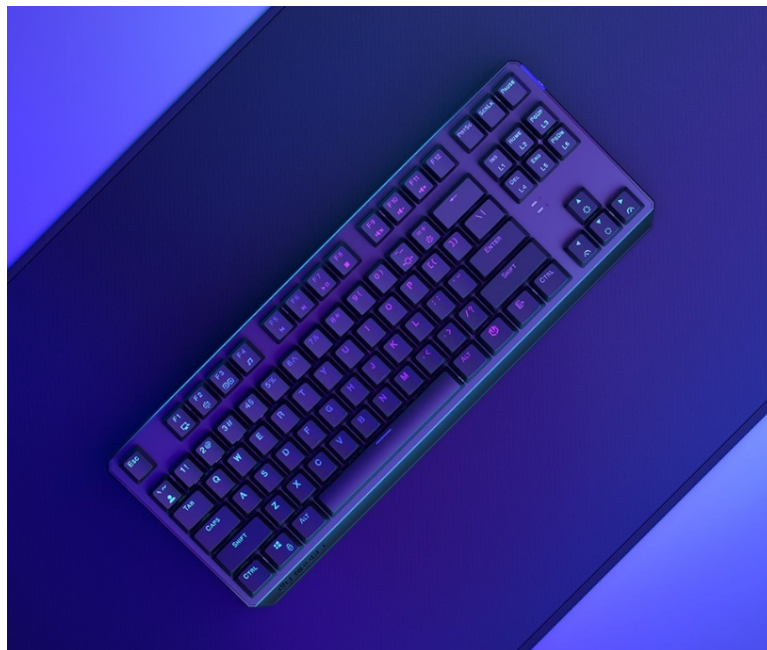

ENDORFY THOCK TKL WIRELESS BLACK

Cena celkem:	1 715 Kč (bez DPH: 1 417 Kč)
Běžná cena:	1 886 Kč
Ušetříte:	171 Kč
Kód zboží:	KLAEND1260
Part No.:	EY5A081
Záruka:	24 měs.
Stav:	Nové zboží

Popis**Endorfy Thock TKL Wireless Black - herní klávesnice, která vám dá volnost**

Herní bezdrátová klávesnice Endorfy Thock TKL Wireless Black, se kterou absolvujete virtuální bitvy i pracovní činnosti bez omezujícího kabelu. Navíc díky **kompaktním rozměrům** šetří místo na stole, takže máte prostor pro další gamingové příslušenství nebo občerstvení. Uplatní se nejen ve hrách, ale také pracovní a kreativní činnosti. Veškeré výzvy zvládne bezdrátově od pracovního stolu i třeba z pohodlí gauče. **Klávesnice Endorfy Thock TKL Wireless Black** svou dominanci potrhuje přítomnostní **mechanických spínačů Kailh Black**, které se vyznačují enormní **životností až 70 milionů kliknutí** a skvělou odezvou při každém stisknutí.

Spínače Kailh Black podporují komfortní činnost při lehce zvýšené síle aktivace. Díky tomu vám umožní nejenom hraní her, ale také tvořit. Uplatní se při psaní dokumentů, e-mailů, příspěvků na blog apod. A jakmile vyřídíte administrativní povinnosti, je čas naskočit do hry. Gamingová klávesnice Endorfy Thock TKL Wireless Black nabízí **3 způsoby připojení**. Kromě tradičního **kabelu** disponuje také technologií **Bluetooth** nebo **2,4GHz rozhraním** pro bezdrátovou konektivitu. Díky **robustní konstrukci** se nemusíte bát nechtěného poškrábání nebo poškození při přenášení a můžete hrát naplno a s maximální agresivitou. Stabilní pozici zajistí praktické **vyklápěcí nožky**. Samozřejmostí je podpora stylového **barevného ARGB podsvícení**.