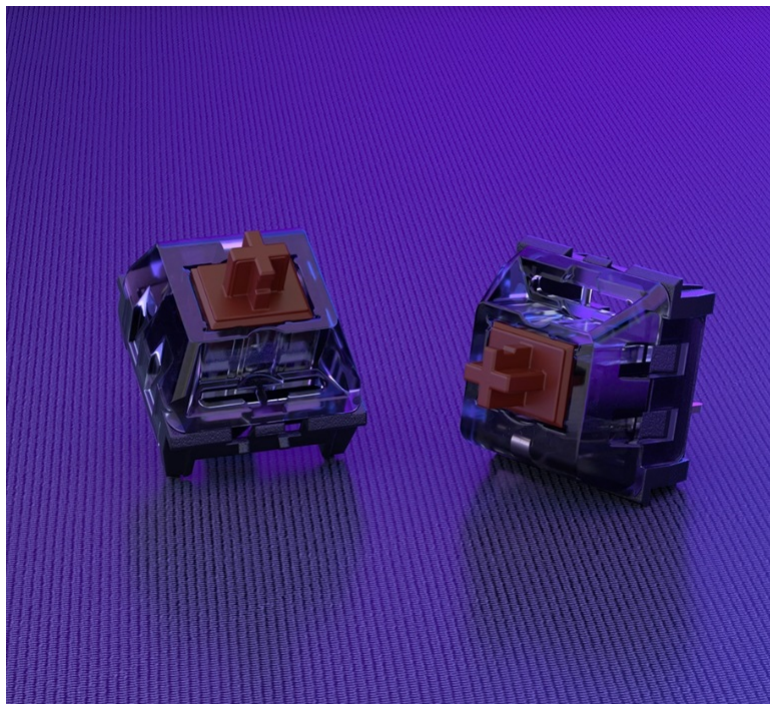

KLAEND11301

Part No.:

EY5C003

Záruka:

24 měs.

Stav:

Nové zboží

**Popis****LAN párty, turnaj nebo večerní sólo hraní - klávesnice Endorfy Thock TKL**

**Malá mechanická klávesnice Endorfy Thock TKL Brown** je vhodná pro jakoukoli herní úroveň – od příležitostného hráče až po profíka. Díky **kompaktním rozměrům** se snadno vměstná na váš stůl, případně ji před cestou na další turnaj sbalíte do batohu. Je vybavena **spínači Kailh Brown**, které se vyznačují univerzálností a jsou vhodné pro plnění jakýchkoliv úkolů – v kanceláři při psaní, tvorbě tabulek, dokumentů i akci při souboji s bossy (s těmi herními, ne nadřízenými).

Perfektní orientaci za slabého osvětlení nebo ve večerních hodinách zajistí **barevné RGB podsvícení**. **Nastavitelné nožičky** ukotví klávesnici **Endorfy Thock TKL Brown** v ideální pozici, která odpovídá vašim požadavkům. Nechybí ani **podpora softwaru** pro vyladění a nastavení funkcí.

#### ZÁKLADNÍ SPECIFIKACE

**Rozložení kláves:** československé

**Podsvícení:** ano

**Typ spínačů:** Kailh Brown

**Délka kabelu:** 1,8 m

**Připojení:** USB 2.0

**Barva:** černá

**Rozměry:** 361,5 x 140 x 42,5 mm