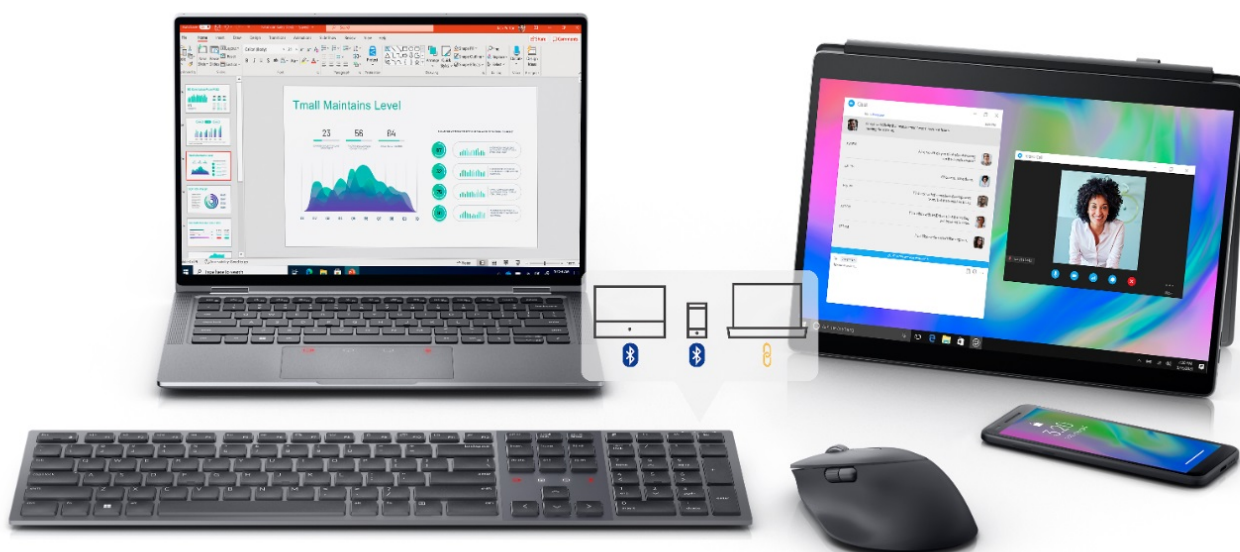

MOUD00600

Part No.:

570-BBCB

Záruka:

36 měs.

Stav:

Nové zboží

**Popis****Pro ergonomickou práci kdekoli - myš Dell MS900**

**Bezdrátová prémiová myš DELL myš MS900** je navržena pro náročnou práci na PC. Díky **ergonomickému designu s tvarovanými křivkami** se pohodlně drží a do ruky padne tak, abyste mohli dlouhé hodiny pracovat komfortně a bez zbytečné únavy. **Svrchní rolovací kolečko** umožní navigaci horizontálně i vertikálně. Tím zefektivní činnost s aplikacemi, internetovými stránkami i sáhodlouhými dokumenty.

**Myš Dell MS900** je osazena senzorem s **nastavitelným rozlišením až na hodnotu 8000 DPI**. Díky tomu svižně reaguje na každý váš pohyb, podle požadavků neb typu činnosti. Současně se tento **senzor track-on-glass** bez problémů pohybuje po širokém spektru povrchů, a to včetně skla nebo dřeva. **Bezdrátové připojení skrze Bluetooth 5.1 a 2,4GHz USB**

## Dell MS900

Ergonomická **bezdrátová** myš pro pohodlnou práci s počítačem využívá **optický snímač** s nastavitelným rozlišením **až 8000 DPI**. Je vybavena **sedmi tlačítky** a rolovacím kolečkem. Připojení k počítači je možné jak skrze **Bluetooth**, tak pomocí USB adaptéru a připojení **2,4 GHz**. Pomocí samostatného přepínače **umožňuje pracovat až na třech zařízeních současně**. Napájení zajišťuje **dobíjecí baterie**, která udrží myš v chodu **až 3 měsíce**. Výhodou je samostatné **tlačítko pro zapnutí či vypnutí** myši, které zajistí delší výdrž baterie.