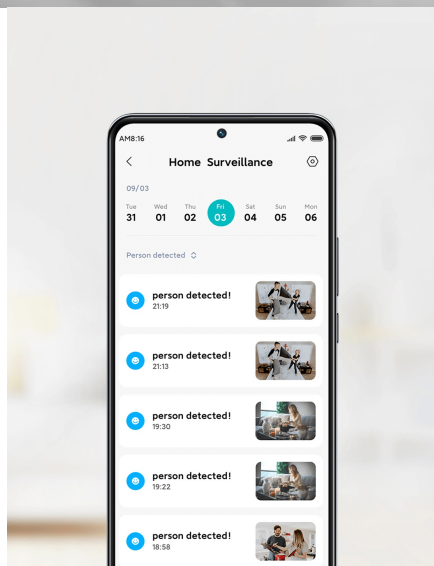

XIAOMI SMART CAMERA C200

Cena celkem:	699 Kč (bez DPH: 578 Kč)
Běžná cena:	769 Kč
Ušetříte:	70 Kč
Kód zboží:	KIPXIA1006
Part No.:	43789
Záruka:	12 měs.
Stav:	Nové zboží

Popis**IP kamera Xiaomi Smart Camera C200 - kompletní pokrytí vaší domácnosti**

Bezdrátová IP kamera Xiaomi Smart Camera C200 zachycuje video v čistém a ostrém **Full HD rozlišení**. Podporuje WDR, takže výsledné snímky vypadají skvěle i v protisvětle. IP kamera umožňuje panoramatické snímání prostoru. Pomocí 2osého motoru umožňuje **naklánění a přiblížení**. V nočních hodinách oceníte funkci nočního vidění bez viditelné červené záře.

Potěší také **podpora obousměrného volání** v reálném čase, abyste mohli zkontrolovat, zda jsou všichni členové domácnosti v pořádku. Samozřejmostí je podpora **vzdáleného prohlížení na více zařízeních**, takže přístup k videu má každý člen domácnosti.

Xiaomi Smart Camera C200

Bezdrátová IP kamera s mikrofonom a reproduktorem je navržena pro jednoduché ovládání a sledování vnitřních prostor ve Full HD rozlišení **1920 × 1080** obrazových bodů. Kamera může být volně umístěna kdekoli v domácnosti, kanceláři, chatě apod. Výhodou kamery je možnost **otáčení o 360° a vertikální náklon až 106°**. Pro nahrávání zřetelného videa i za zhoršených světelných podmínek disponuje **IR přísvitem**. Kamera je vybavena **detekcí pohybu**, takže se dle konfigurace aktivuje při zaznamenání pohybu. V kombinaci s AI technologií učení optimalizovaný algoritmus účinně filtruje falešné alarmy. Samozřejmostí je podpora obousměrné komunikace v reálném čase i ukládání záznamu do zařízení NAS, cloudového úložiště nebo na paměťovou **microSD** kartu do kapacity až 256 GB. Kompresce **H.265** snižuje nároky na přenos dat a úložiště. Aplikace **Mi Home** vám umožňuje ovládat vaši Wi-Fi kameru kdekoli a kdykoli a je také **kompatibilní s Amazon Alexou a Google asistentem**.