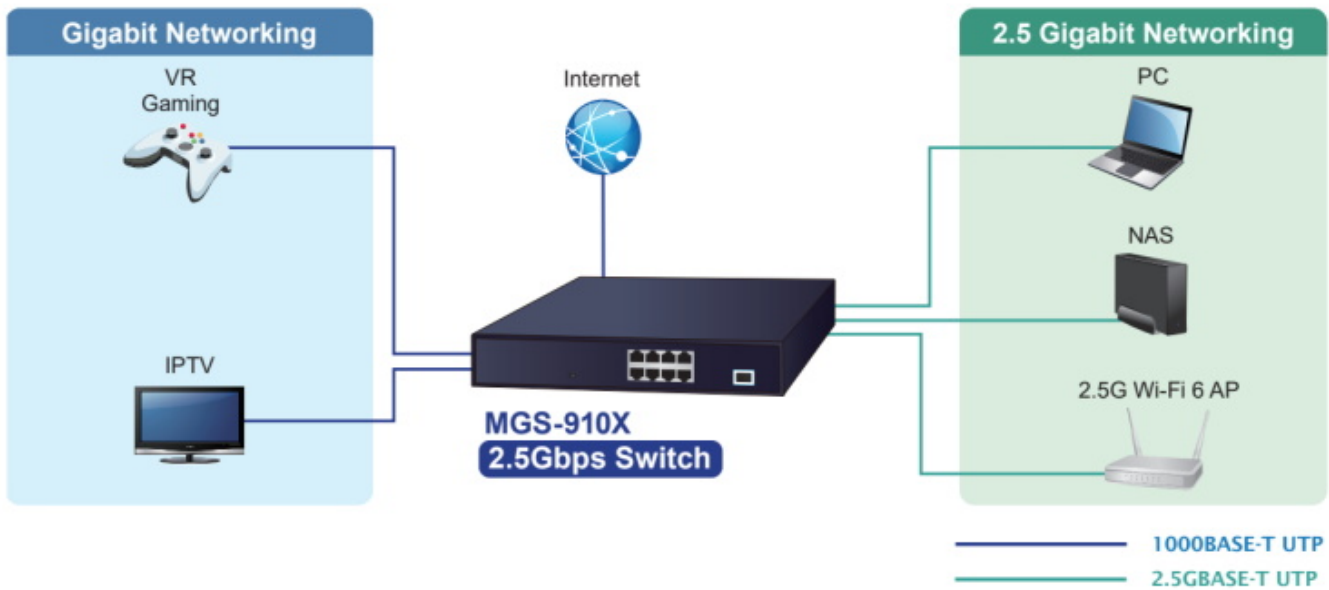

PLANET MGS-910X

Cena celkem:	2 336 Kč (bez DPH: 1 930 Kč)
Běžná cena:	2 569 Kč
Ušetříte:	234 Kč
Kód zboží:	NETPLA2481
Part No.:	MGS-910X
Záruka:	38 měs.
Stav:	Nové zboží

Popis

PLANET MGS-910X

Nespravovatelný multigigabitový L2 přepínač, 8× 10/100/1000/2500 Base-T RJ-45, 1× 10G Base-X SFP+. LED indikace využití portů, **DIP switch** pro přepnutí **Standard/VLAN** módu, **fanless** provedení, mechanismy pro úsporu příkonu podle IEEE 802.3az.

Cenově dostupný multigigabitový switch vhodný **pro menší podniky a kanceláře** dokáže automaticky identifikovat a určit správnou přenosovou rychlost připojených zařízení. Využívá metodu předávání dat **Store-and-Forward**, která zajišťuje nízkou latenci a vysokou integritu dat, což eliminuje zbytečný provoz a případné přetížení kritických síťových cest. Díky vysoké datové propustnosti je ideální pro většinu gigabitových prostředí. Uživatelé mohou navíc použít **stávající kabeláž** Cat5e a přesto **zvýšit rychlost sítě na 2,5 Gb/s**. Všechna zařízení v síťovém prostředí tak mohou naplno uplatnit své výhody.

ZÁKLADNÍ SPECIFIKACE

Fyzické vlastnosti:

Porty: 8× 10/100/1000/2500 Base-T RJ-45, 1× 10G Base-X SFP+
Paměť: 4k MAC adres
Propustnost: sběrnice 60 Gbps, provozně 44,64 Mpps (64B)
Podpora přenosu: JumboFrame 12 KB
Provedení: rack 1U
Napájení: interní zdroj AC 100–240 V (50–60 Hz), celkový příkon do 6,6 W
Ochrana: přepětová ochrana do 6 kV, ESD do 8 kV
Provozní teplota: 0 až +50 °C
Rozměry: 280 × 180 × 44 mm
Hmotnost: 1,505 kg

New Generation of Multigigabit Switch

1Gbps **2.5X Speed** 2.5Gbps

Standard Mode (default)

2.5GBASE-T UTP

VLAN Isolation Mode

- 10GBASE-SR/LR Fiber Optic
- 2.5GBASE-T UTP
- 1000BASE-T UTP

- 1000BASE-T UTP
- 2.5GBASE-T UTP