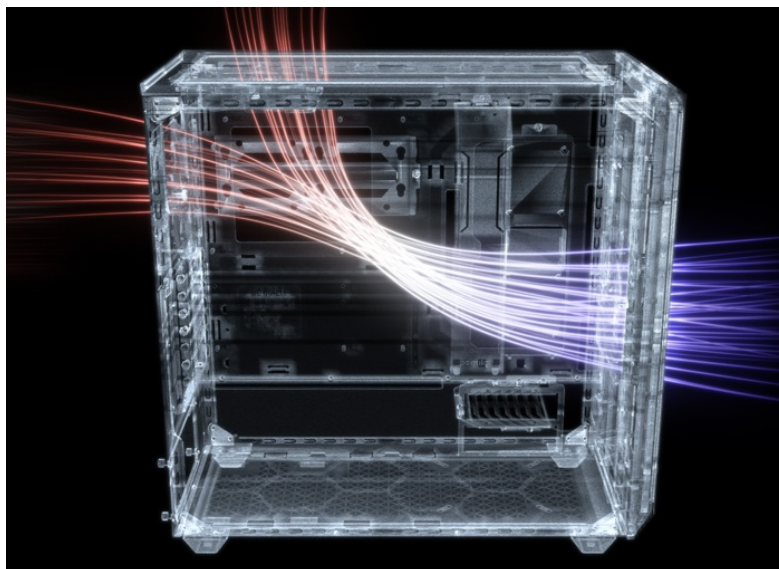

BE QUIET! SHADOW BASE 800DX ČERNÁ

Cena celkem:	3 920 Kč (bez DPH: 3 240 Kč)
Běžná cena:	4 312 Kč
Ušetříte:	392 Kč
Kód zboží:	CASBQT1070
Part No.:	BGW61
Záruka:	36 měs.
Stav:	Nové zboží

Popis

Be quiet! SHADOW BASE 800DX - moderní PC systém, který má styl

PC skříň Be quiet! SHADOW BASE 800DX v provedení Middle Tower se vyznačuje optimalizovaným prouděním vzduchu a **ARGB LED diodami** pro stylové osvětlení. Přináší dostatek prostoru i pro objemné komponenty v podobě grafických karet, výměníků nebo základních desek a potěší také **tichým chodem**. Užijte si maximální výkon. Model **SHADOW BASE 800DX** ocení především fanoušci vodního chlazení a ideálního proudění vzduchu. Díky konstrukci předního a horního krytu je zajištěna **mimořádná prodyšnost celého systému**. Samozřejmostí je přítomnost **prachového filtru**, který lze snadnou vyjmout a očistit.

Be quiet! SHADOW BASE 800DX

Skříň v provedení Middle Tower s průhlednou bočnicí a předním **ARGB podsvícením** nabízí **dvě 3,5"** pozice pro pevné disky a **čtyři 2,5"** pozice pro SSD disky. Na horním panelu naleznete dva porty **USB 3.0**, jeden port **USB-C** a dále také konektory pro sluchátka a mikrofon. Skříň je osazena **třemi ventilátory o velikosti 140 mm**, a to v přední, vrchní a zadní části, přesně tak, aby zaručily nejlepší průchod vzduchu. Ve skříni je dostatek prostoru pro chladič CPU do výšky až 180 mm a grafickou kartu o délce až 430 mm. Důmyslné řešení umožňuje pohodlné umístění **až 420 mm dlouhého výměníku** vodního chlazení na přední a vrchní straně. Potěší taktéž integrovaná lišta pro lepší organizaci kabelů a dvojice prachových filtrů. Skříň je dodávána **bez zdroje**.