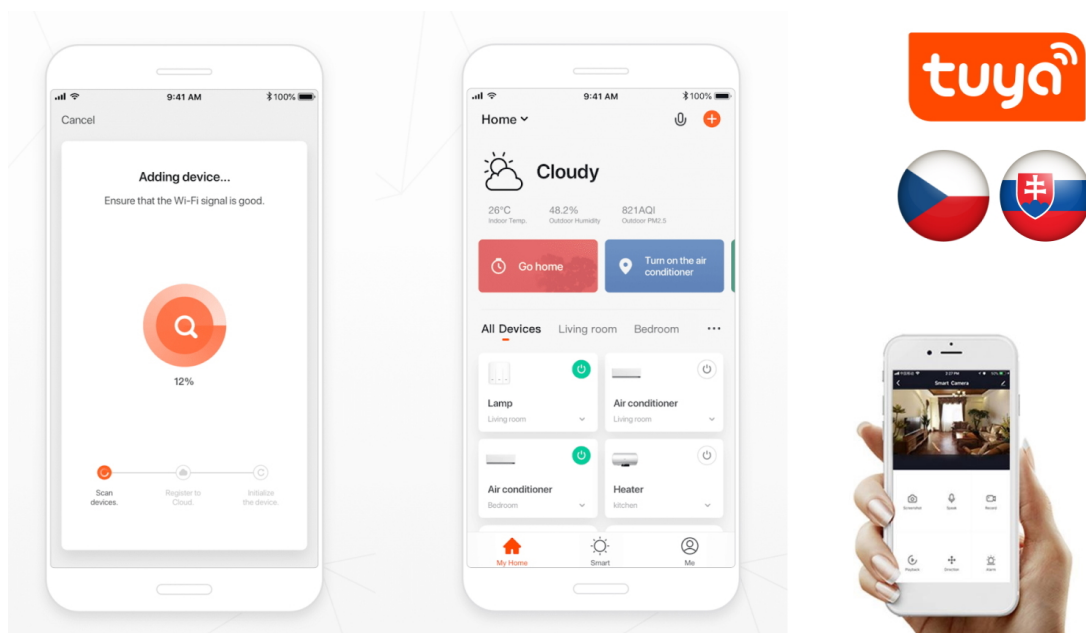

IMMAX NEO LITE SMART SQUARE

Cena celkem:	643 Kč (bez DPH: 531 Kč)
Běžná cena:	707 Kč
Ušetříte:	64 Kč
Kód zboží:	OSVIMM1283
Part No.:	07911L
Záruka:	24 měsíců/6 měs. akku
Stav:	Nové zboží

Popis

IMMAX NEO LITE SMART SQUARE

Chytré sloupkové solární svítidlo poskytne orientační osvětlení např. kolem chodníků na zahradě či příchodových cest a zpříjemní tak večerní přístup k domu. Napájení je řešeno **ze solárního panelu**, který nabíjí integrovanou baterii o kapacitě **1300 mAh**. Svítidlo je odolné vůči vodě i ostatním přírodním podmínkám dle certifikace **IP65**.

Po připojení k **aplikaci IMMAX NEO PRO** lze svítidlo ovládat na dálku.

Upozornění: Pro vzdálenou správu a využití všech Smart funkcí je zapotřebí umístit v dosahu svítidla bránu např: Immax NEO MULTI BRIDGE PRO Smart Zigbee 3.0, BT v3 (není součástí balení).