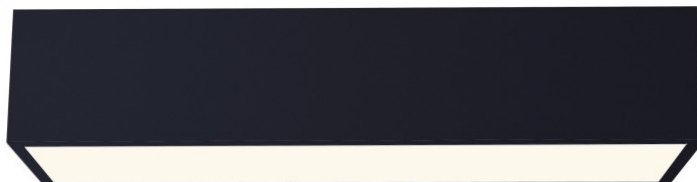

IMMAX NEO CANTO 34W ČERNÉ

Cena celkem:	2 538 Kč (bez DPH: 2 097 Kč)
Běžná cena:	2 791 Kč
Ušetříte:	254 Kč
Kód zboží:	OSVIMM1272
Part No.:	07074-60
Záruka:	36 měs.
Stav:	Nové zboží

Popis**IMMAX NEO CANTO - stylové Smart osvětlení do domácnosti**

Stropní LED svítidlo IMMAX NEO CANTO ve stylovém a nadčasovém designu, které je vhodné do hal, předsíní nebo dalších místností, kam je vhodné podlouhlé světlo. LED osvětlení přináší **až o 80 % vyšší úsporu oproti standardním zdrojům**. Samozřejmostí je podpora ovládání pomocí **mobilní aplikace NEO PRO**, která vám umožní komfortní vzdálenou kontrolu světel, případně dalších zařízení, pokud stavíte komplexní chytrou domácnost.

3 COLOR TEMPERATURE

IMMAX NEO CANTO 34 W

LED stropní svítidlo pro chytrou domácnost v moderním minimalistickém designu, vhodné do dlouhých chodeb, koupelen či kanceláří. Svítidlo lze propojit s chytrou branou **IMMAX NEO** a ovládat celou síť domácích světelných zdrojů skrze dálkový ovladač či aplikaci v mobilním telefonu. I na dálku tak můžete kdykoliv měnit odstíny bílé barvy, intenzitu osvětlení v místnosti nebo světlo zcela zhasnout. Komunikuje na bezdrátovém protokolu **Zigbee 3.0** a je plně kompatibilní se systémy Philips HUE, TUYA, Tahoma, Lidl, Ikea a **podporuje hlasové asistenty** Amazon Alexa, Google Assistant a Apple Siri. Dálkový ovladač je součástí balení.

Materiál: kov + plast

Vstupní napětí: AC 100-240 V

Rozměry: 600 × 150 × 100 mm

Barva: černá

TuyaSmart:

[Aplikace pro Android](#)

[Aplikace pro iOS](#)
