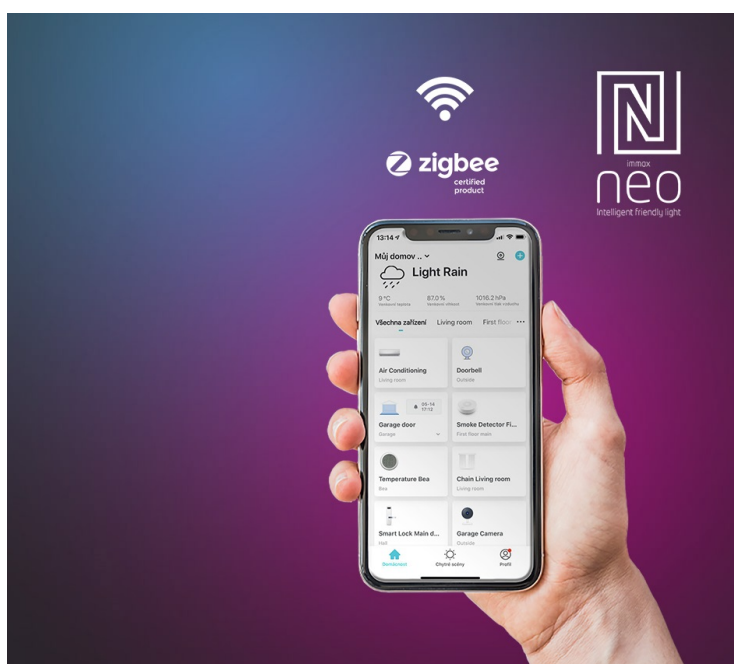

IMMAX NEO LITE FRESH ČERNÉ

Cena celkem:	5 074 Kč (bez DPH: 4 194 Kč)
Běžná cena:	5 582 Kč
Ušetříte:	507 Kč
Kód zboží:	OSVIMM1274
Part No.:	07135-B
Záruka:	36 měs.
Stav:	Nové zboží

Popis**Chytré osvětlení a ventilátor v jednom - IMMAX NEO LITE FRESH**

Smart stropní osvětlení IMMAX NEO LITE FRESH do jakékoli místnosti v domácnosti. Kromě stylového osvětlení disponuje také **ventilátorem**, který vás osvěží v parných letních dnech a zahřeje v těch chladnějších. Díky **reverzibilnímu otáčení ventilátoru** rozproudí teplý vzduch v místnosti nahromaděný u stropu a posune ho dolů. Tím oteplí místnost a zvýší vaše pohodlí. **LED světlo s ventilátorem IMMAX NEO LITE FRESH** nabízí až o **80 % nižší spotřebu** oproti klasickým zdrojům světla, 5 rychlostí otáčení, volbu směru rotace nebo dobu spuštění.

Pomocí **dálkového ovládání**, které je součástí balení, je nastavení rychlé a jednoduché. Další funkce nebo možnost vzdáleného ovládání získáte po propojení s **mobilní aplikací Immax NEO PRO**. Svítidlo **IMMAX NEO LITE FRESH** produkuje teplé i studené odstíny světla a je vhodné po celý den i rok. Je **kompatibilní** s operačními systémy iOS, Android, Google Assistant, Amazon Alexa, Apple Siri zkratky a Google Assistant.

IMMAX NEO LITE FRESH

Chytré stropní svítidlo s **ventilátorem** místnost nejen osvětlí, ale v horkých letních dnech i osvěží. Působivé provedení černého těla a lopatek skvěle doplní současný interiér. Ventilátor disponuje **pěti rychlostmi** i režimem opačného otáčení, které v chladnějších dnech zajistí cirkulaci teplého vzduchu shora dolů. Aplikace IMMAX NEO PRO, fungující na globální platformě TUYA, umožní pohodlné vzdálené ovládání svítidla i ventilátoru. Je kompatibilní s iOS, Android, Google Assistant, Amazon Alexa, Apple Siri zkratky a Google Assistant. Součástí balení je také dálkový ovladač.