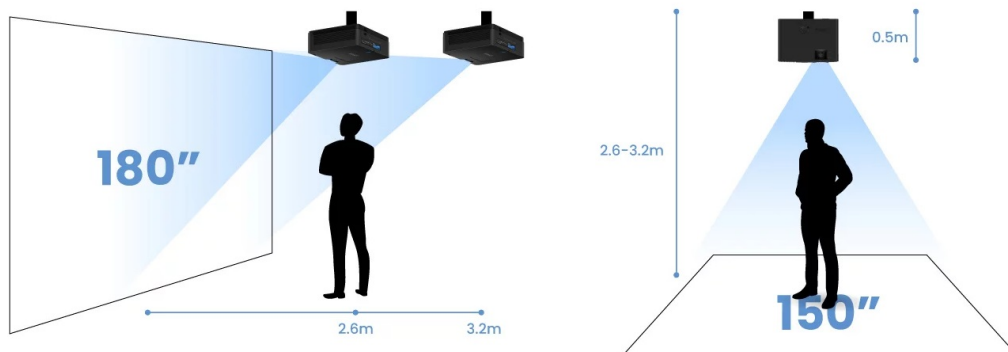

## BenQ LW600ST - podívejte se na velké projekce z krátké projekční vzdálenosti

Projektor BenQ LW600ST pro kvalitní snímky ve **WXGA rozlišení na krátkou projekční vzdálenost**. Díky tomu se uplatní i v omezených prostorech a je ideální řešením pro rozmanité příležitosti. Krátká projekční vzdálenost podporuje **flexibilní instalaci v jakékoli místnosti**. Již na vzdálenost 2,7 metrů vykouzlí obraz o velikosti okolo 180 palců. Efektivně tak zabraňuje vrhání stínů na promítaný obraz. **Projektor BenQ LW600ST** nabízí funkce pro korekci obrazu, **snadné přepínání poměru stran** nebo podporu pro bezdrátovou projekci skrze **rozhraní USB a Wi-Fi dongle**. V kompaktním provedení je ukryt také **integrováný reproduktor s celkovým výkonem 10 W** pro plnohodnotné ozvučení obsahu.

### **BenQ LW600ST**

Projektor s WXGA rozlišením **1280 × 800 px**, jasem **2800 ANSI lumenů**, kontrastním poměrem **20 000 : 1** a 95 % pokrytím normy **Rec. 709** pro mnohem realističtější barvy a věrný obraz. Projektor dokáže zobrazit jakékoliv scény ve 2D i **3D**. Díky korekci lichoběžníkového zkreslení můžete mít obraz přesně tam, kde potřebujete. O základní ozvučení se stará integrovaný **reproduktor** s výkonem 10 W.

### **ZÁKLADNÍ SPECIFIKACE**

**Technologie projektoru:** DLP

**Rozlišení:** 1280 × 800 px

**Jas:** 2800 ANSI lumenů

**Kontrastní poměr:** 20000 : 1

**Rozhraní:** 2× HDMI, 1× USB, 1× USB (pro Wi-Fi dongle), 1× audio výstup, 1× RS-232