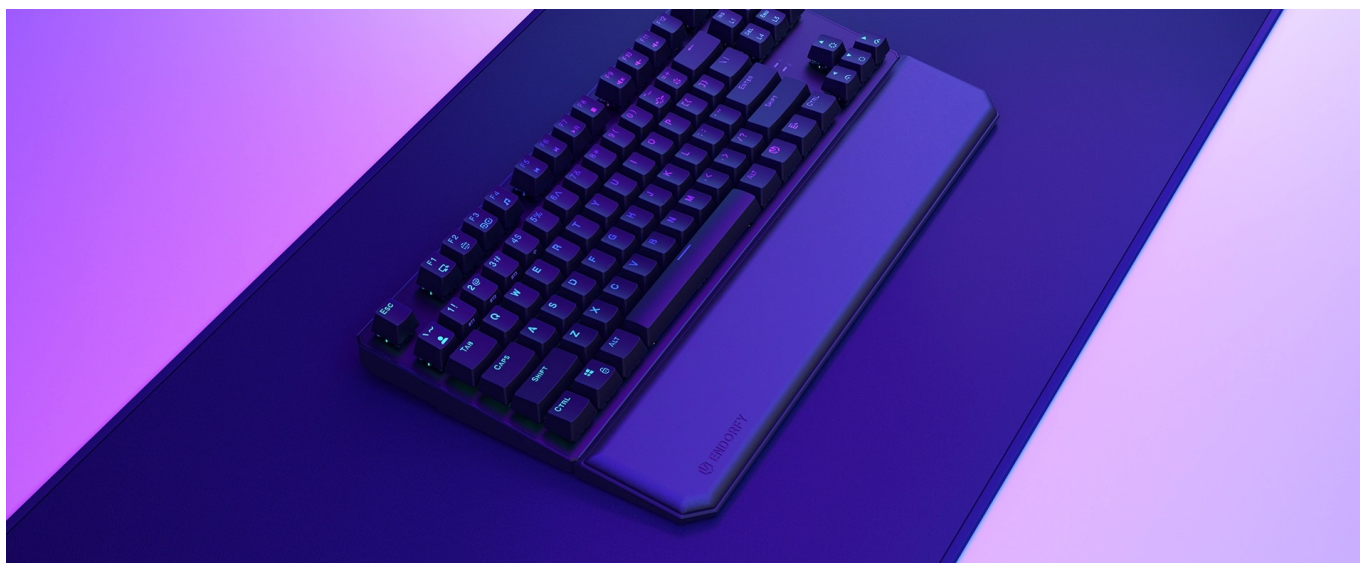

ENDORFY THOCK TKL OPĚRKA DLANĚ

Cena celkem:	375 Kč (bez DPH: 310 Kč)
Běžná cena:	413 Kč
Ušetříte:	38 Kč
Kód zboží:	KLAEND1320
Part No.:	EY0E008
Záruka:	24 měs.
Stav:	Nové zboží

Popis

Endorfy Thock TKL - opěrka pro dlaně, se kterou se neodlepíte od PC

Opěrka dlaně Endorfy Thock TKL je ideálním příslušenstvím pro všechny, kteří u počítače tráví dlouhé hodiny denně. Zpříjemněte si dobu během práce na PC nebo hraní her, buďte produktivnější a udělejte něco pro své zdraví. **Opěrka Endorfy Thock TKL** je tvořena **paměťovou pěnou**, která je měkká a drží původní tvar. Povrch je pokryt umělou kůží, takže je příjemná na dotek a elegantní na pohled.

Endorfy Thock TKL opěrka dlaně **poskytuje pevnou oporu rukám** a podporuje komfortní činnost na PC, ať už jde o psaní textů, e-mailů nebo tvorbu tabulek. Efektivně tak **předchází vzniku karpálního tunelu** a bolavému zápěstí. Na spodní straně disponuje **protiskluzovými nožkami**, díky čemuž je stabilně umístěna na své pozici. Svou velikostí je vhodná pro kompaktní klávesnice bez numerického bloku.

Endorfy Thock TKL opěrka dlaně

Ergonomická opěrka dlaně **s magnetickým uchycením** pomáhá udržet vaše zápěstí ve správné poloze při psaní. Polštářek **z paměťové pěny** zmírňuje tlak ruky a snižuje riziko vzniku syndromu karpálního tunelu. Povrch je vyroben z **umělé kůže**, což zajišťuje jednoduchou údržbu. **Protiskluzové nožičky** zabraňují pohybu podložky po povrchu stolu.