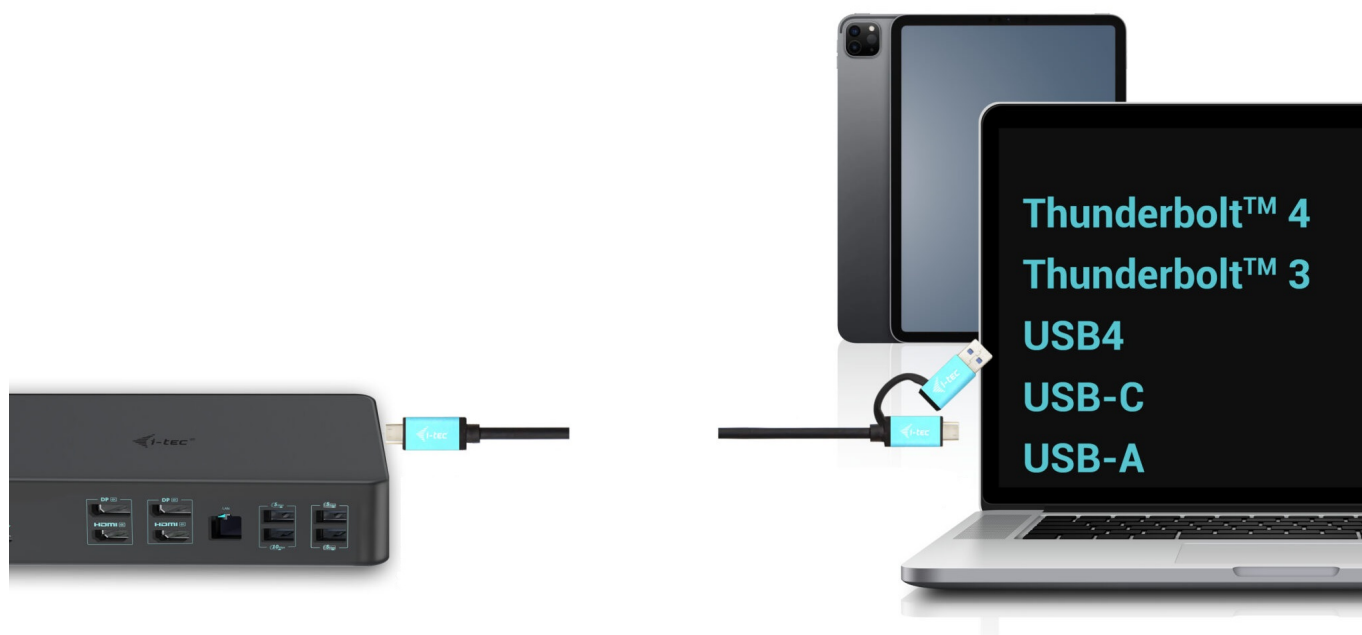

I-TEC THUNDERBOLT 3 PROFESSIONAL DUAL 4K DOCK 100W

Cena celkem: **4 521 Kč****(bez DPH: 3 737 Kč)**Běžná cena: **4 974 Kč**Ušetříte: **452 Kč**

Kód zboží: DOCTEC0082

Part No.: CADUAL4KDOCKPD2

Záruka: 24 měs.

Stav: Nové zboží

Popis

Dokovací stanice i-tec - extra rychlé porty do každé kanceláře

Univerzální dokovací stanice i-tec Thunderbolt 3 Professional Dual 4K, která je díky bohaté nabídce konektorů kompatibilní s notebooky, tablety externími monitory apod. Podporuje vysoký výkon **až 1000 W Power Delivery**, díky čemuž je vhodná pro profesionální použití.

Disponuje rozhraním **DisplayPort**, **HDMI** a samozřejmě také **USB**. Nechybí ani **GLAN Ethernet** s vysokorychlostním připojením k internetu. Kombinovaný audio vstup a výstupní konektor pro rychlé a jednoduché připojení headsetu nebo reproduktorů.

I-TEC Thunderbolt 3 Professional Dual 4K Dock 100 W

Výkonná kancelářská dokovací stanice nabízející množství praktických portů. K počítači či notebooku se připojuje pomocí konektoru **Thunderbolt 3/4** a je tak schopná na podporovaných zařízeních přenášet i napájení **až 100 W**. Pomocí přiložené redukce lze připojit i skrze konektor USB 3.0, v takovém případě není nabíjení podporováno. K dokovací stanici lze připojit až **dva 4K monitory** skrze porty **HDMI** a **DisplayPort**. Vysokorychlostní přístup k internetu zajišťuje přítomný **RJ-45** port. **Tři USB 3.0, dva USB 3.1** a **dva USB-C** porty poslouží pro připojení vašich periférií. Pro připojení sluchátek či mikrofonu pak slouží **kombinovaný 3,5 mm konektor**. Zajistě potěší i podpora VESA držáku pro přichycení za monitor.