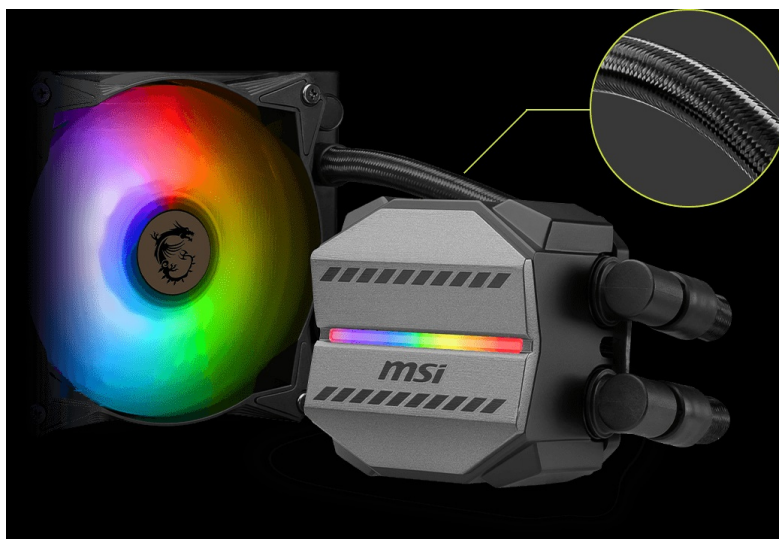

MSI MAG CORELIQUID M240

Cena celkem:	2 098 Kč (bez DPH: 1 734 Kč)
Běžná cena:	2 308 Kč
Ušetříte:	210 Kč
Kód zboží:	CASMSI1035
Part No.:	306-7ZW4R14-813
Záruka:	36 měs.
Stav:	Nové zboží

Popis**Bojujte v každé hře se ctí s vodním chladičem MSI MAG Core Liquid M240**

Vodní chladič MSI MAG Core Liquid M240 požene PC sestavu do jakékoli herní výzvy. **Měděná deska** svým designem plně pokryje procesor a současně podporuje rychlý odvod tepla. Díky odolnému 3fázovému motoru v jádru čerpadla **eliminuje nadměrné vibrace** a umožní dlouhodobý provoz. Pokročilý design ventilátoru efektivně rozptyluje teplo a ve výbavě nechybí ani hadice, které jsou díky zesílenému síťování vysoce odolné.

Chladič MSI MAG Core Liquid M240 je osazen **ventilátory, které dosahují až 2000 ot/min**, čímž umožňují mimořádný chladicí výkon a průtok vzduchu. Ventilátory jsou vybaveny **kuličkovými ložisky**, které podporují delší životnost. **Lopatky z kvalitního akrylátu** umožňují stylové ARGB osvětlení.

MSI MAG CoreLiquid M240

Vodní chladič určený pro chlazení široké škály procesorů. Vyznačuje se vysokou kvalitou, výkonem a spolehlivostí. Disponuje **dvěma 120 mm** velkými ventilátory a čerpadlem s **ARGB** podsvícením. Odolné opletené hadice díky dostatečně širokému průměru zaručují **plynulý průtok** chladicí kapaliny.