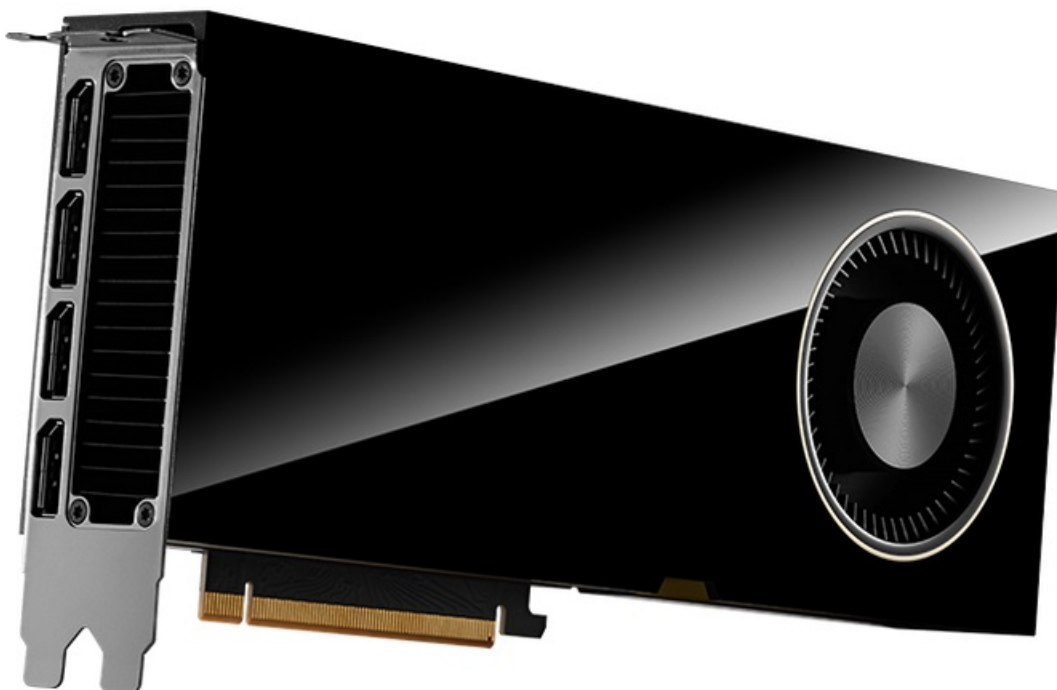

PNY QUADRO RTX 6000 ADA GENERATION 48GB

Cena celkem:	198 859 Kč (bez DPH: 164 347 Kč)
Běžná cena:	218 745 Kč
Ušetříte:	19 886 Kč
Kód zboží:	VGPNY2145
Part No.:	VCNRTX6000ADA-PB
Záruka:	36 měs.
Stav:	Nové zboží

Popis

PNY Quadro RTX 6000 Ada Generation - objevte nové možnosti profesionálního výkonu

PNY Quadro RTX 6000 Ada Generation představuje výkonnou grafickou kartou, která je určena do profesionálních pracovních stanic. Nabízí extrémní performanci, pokročilé technologie a jádra RT, Tensor jádra a CUDA pro mimořádně realistické vykreslování obsahu, AI a ultrarychlé pracovní postupy. Model disponuje enormní **kapacitou paměti 8 GB GDDR6 ECC**, umožní vám chod graficky náročného softwaru a dosažení perfektních výsledků na profesionálním pracovním poli. Grafická karta **PNY Quadro RTX 6000** běží na **architektuře NVIDIA Ada Lovelace** a svým výkonem je určena pro všechny **návrháře, designéry, inženýry** a všechny, kteří se věnují pokročilé grafice.

ZÁKLADNÍ SPECIFIKACE

Grafický čip: NVIDIA Quadro RTX 6000

Velikost paměti: 48 GB GDDR6 ECC

Typ sběrnice: PCI Express 4.0 x16

Porty: 4× DisplayPort

Rozměry: 266,7 × 111,76 mm

Napájení: 1× 16pin PCIe

Podporované technologie