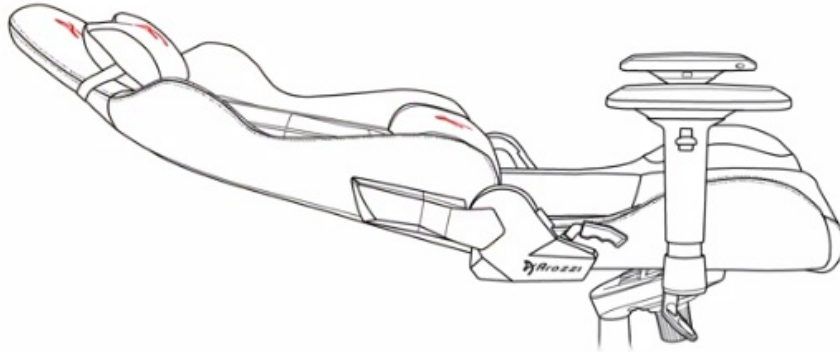

**Popis****Arozzi VERNAZZA Soft PU - pohodlné sezení, které se neodmítá**

Herní židle Arozzi VERNAZZA Soft PU, která si vás získá svou univerzálností a pokročilou ergonomií. Židle z modelové řady Soft PU jsou **potaženy kvalitní syntetickou kůží**, která se díky **hladkému povrchu snadno čistí** a nevyžaduje zvýšenou údržbu. Skvrny nebo rozlitou kapalinu rychle a jednoduše setřete. Další předností tohoto materiálu je **zvýšená odolnost**. Židle Arozzi VERNAZZA Soft PU s přehledem odolává zubu času a je ideální jak do domácího, tak komerčního prostředí. O vaše pohodlí se postará **prostorný sedák**, který je vhodný pro rozmanité typy a velikosti těla. Ve spojení s ergonomií vytváří **ideální prostředí pro náročnou práci i dlouhé hodiny hraní**.

## Funkční ergonomie pro každého

Židle Arozzi VERNAZZA Soft PU disponuje **nastavitelnou výškou sedadla**, takže se při hraní nebo práci na PC nemusíte vznášet. **Nastavitelná opěrka zad** se přizpůsobí pracovní zátěži i odpočinku po obědě nebo likvidaci finálního bossa. Zada vám kryje **dvojice opěrných polštářků** v kritických oblastech hlavy a beder. Další ergonomické prvky představují **nastavitelné loketní opěrky**. Samozřejmostí je **robustní konstrukce**. Kovový rám zajišťuje extrémní pevnost a odolnost s **nosností až 145 kg**. **Naklápěcí mechanismus** s funkcí uzamykání vám umožní řádně se uvelebit v preferovaném úhlu a užít si naplno multimediální zážitky. Nechybí ani možnost **houpání**.

### ZÁKLADNÍ SPECIFIKACE

**Nastavitelná výška sedadla:** 47-57 cm

**Výška židle:** 133-143 cm

**Šířka sedáku:** 32 cm

**Hloubka sedáku:** 50 cm

**Výška opěradla:** 86 cm

**Nosnost:** 145 kg

**Hmotnost:** 26 kg