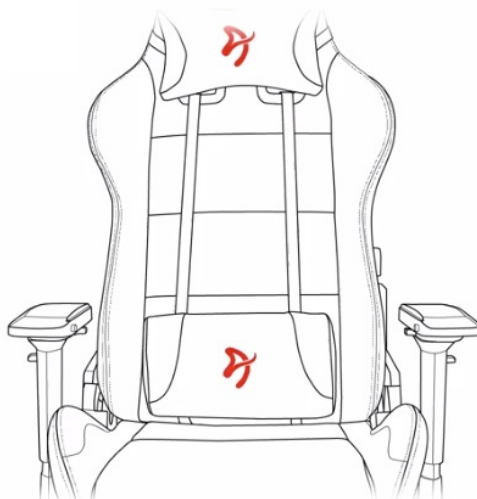

Herní židle Arozzi VERNAZZA Soft PU, která si vás získá svou univerzálností a pokročilou ergonomií. Židle z modelové řady Soft PU jsou **potaženy kvalitní syntetickou kůží**, která se díky **hladkému povrchu snadno čistí** a nevyžaduje zvýšenou údržbu. Skvrny nebo rozlitou kapalinu rychle a jednoduše setřete. Další předností tohoto materiálu je **zvýšená odolnost**. Židle Arozzi VERNAZZA Soft PU s přehledem odolává zubu času a je ideální jak do domácího, tak komerčního prostředí. O vaše pohodlí se postará **prostorný sedák**, který je vhodný pro rozmanité typy a velikosti těla. Ve spojení s ergonomií vytváří **ideální prostředí pro náročnou práci i dlouhé hodiny hraní**.

Funkční ergonomie pro každého

Židle Arozzi VERNAZZA Soft PU disponuje **nastavitelnou výškou sedadla**, takže se při hraní nebo práci na PC nemusíte vznášet. **Nastavitelná opěrka zad** se přizpůsobí pracovní zátěži i odpočinku po obědě nebo likvidaci finálního bossa. Zada vám kryje **dvojice opěrných polštářků** v kritických oblastech hlavy a beder. Další ergonomické prvky představují **nastavitelné loketní opěrky**. Samozřejmostí je **robustní konstrukce**. Kovový rám zajišťuje extrémní pevnost a odolnost s **nosností až 145 kg**. **Naklápěcí mechanismus** s funkcí uzamykání vám umožní řádně se uvelebit v preferovaném úhlu a užít si naplno multimediální zážitky. Nechybí ani možnost **houpání**.

ZÁKLADNÍ SPECIFIKACE

Nastavitelná výška sedadla: 47-57 cm

Výška židle: 133-143 cm

Šířka sedáku: 32 cm

Hloubka sedáku: 50 cm

Výška opěradla: 86 cm

Nosnost: 145 kg

Hmotnost: 26 kg