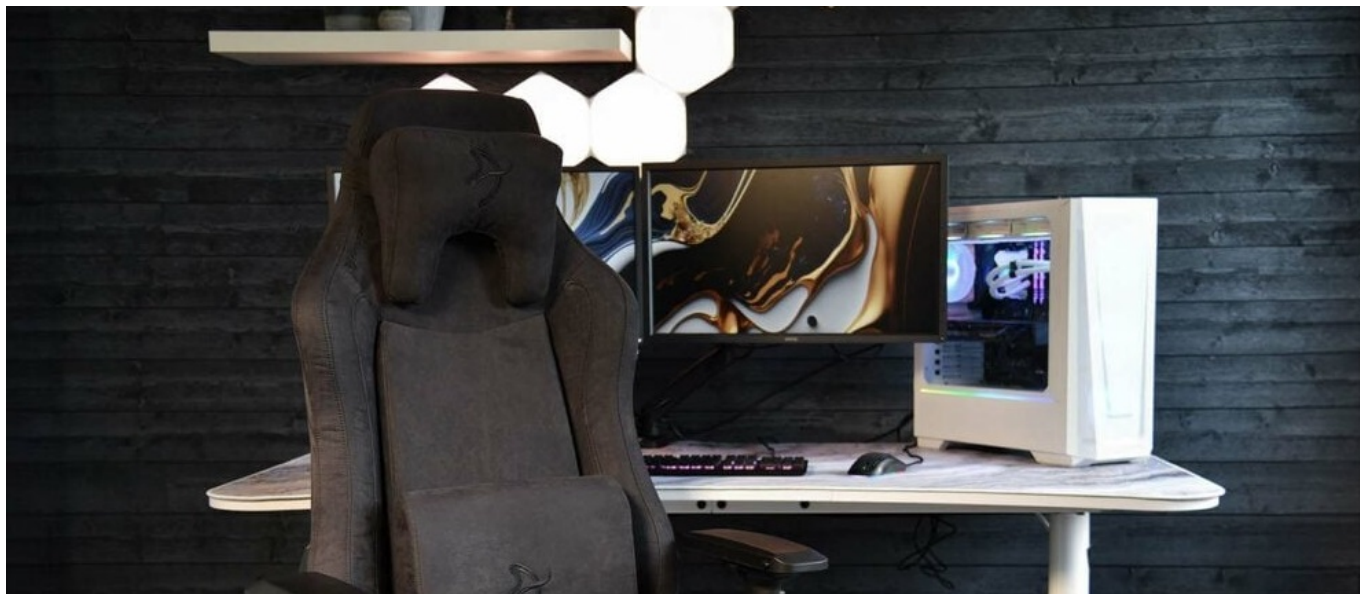

**Herní židle Arozzi VERNAZZA SuperSoft** z kvalitního materiálu, která vám poskytne vysoký komfort při náročné a dlouhotrvající práci i hraní her. **Pokročilý ergonomický design** ocení především vaše záda. Konstrukce židle podporuje **správné držení těla** a umožní vám pohodlně pracovat po delší dobu. K dispozici jsou **dva polštáře z paměťové pěny**.