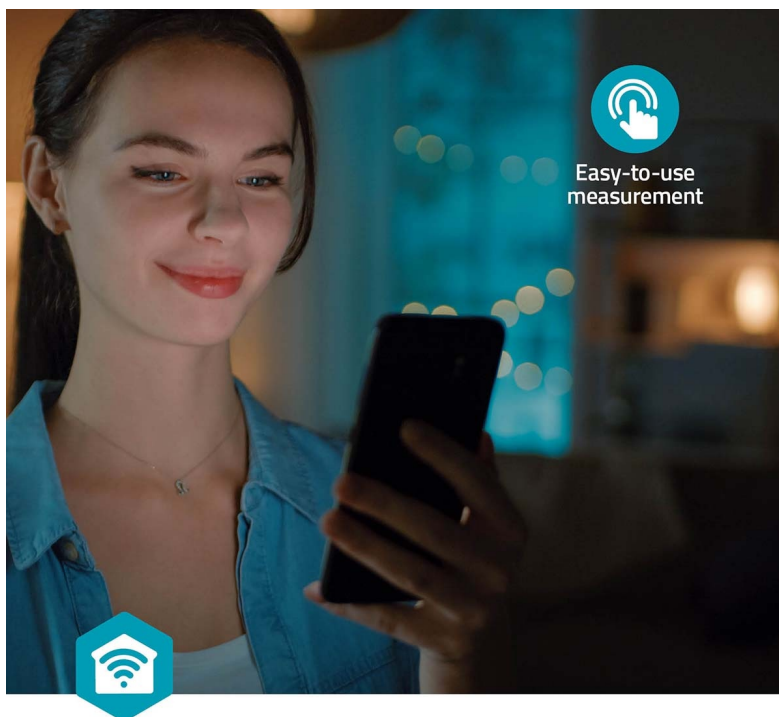

Chytrý tlakoměr Nedis BTHBP10WT pro měření krevního tlaku. Díky **inteligentní technologii nafukování a integrovanému snímači pohybu** poskytuje přesné a relevantní výsledky při pravidelném měření. Pomocí **Bluetooth** můžete data odeslat přímo do **mobilní aplikace Nedis SmartLife**. Součástí tlakoměru je **manžeta** na paži s nastavitelnou velikostí od 22 do 42 cm.

App control

Irregular heartbeat
detectionStores
99 measurements
for two users

Nedis SmartLife

Nedis SmartLife

Tlaloměr Nedis BTHBP10WT dokáže detekovat nepravidelnost srdečního tepu. Veškerá data vám zprostředkuje **4,3palcový a dobře čitelný HD displej**, který je doplněn **barevnou indikací krevního tlaku dle WHO**. Paměť pojme až 99 měření jednoho uživatele.

Nedis SmartLife

Nedis BTHBP10WT

Mějte svůj krevní tlak a srdeční frekvenci pod kontrolou díky pažnímu měřiči krevního tlaku. Monitor je dodáván s inteligentní manžetou na paži s nastavitelnou velikostí od 22 do 42 cm, která indikuje správné umístění manžety a nehybnost paže. K dispozici je **4,3" displej**, na kterém lze sledovat naměřené hodnoty, včetně standardu Světové zdravotnické organizace (WHO) pomocí 4barevného indikátoru. Kromě toho je měřič vybaven také **detekcí nepravidelného srdečního tepu**. Prostřednictvím technologie **Bluetooth** lze výsledky měření odeslat přímo do aplikace Nedis SmartLife a sledovat historii naměřených hodnot a grafy v průběhu času. Může být napájen bateriemi 4× AAA nebo prostřednictvím nabíjecího portu USB-C.