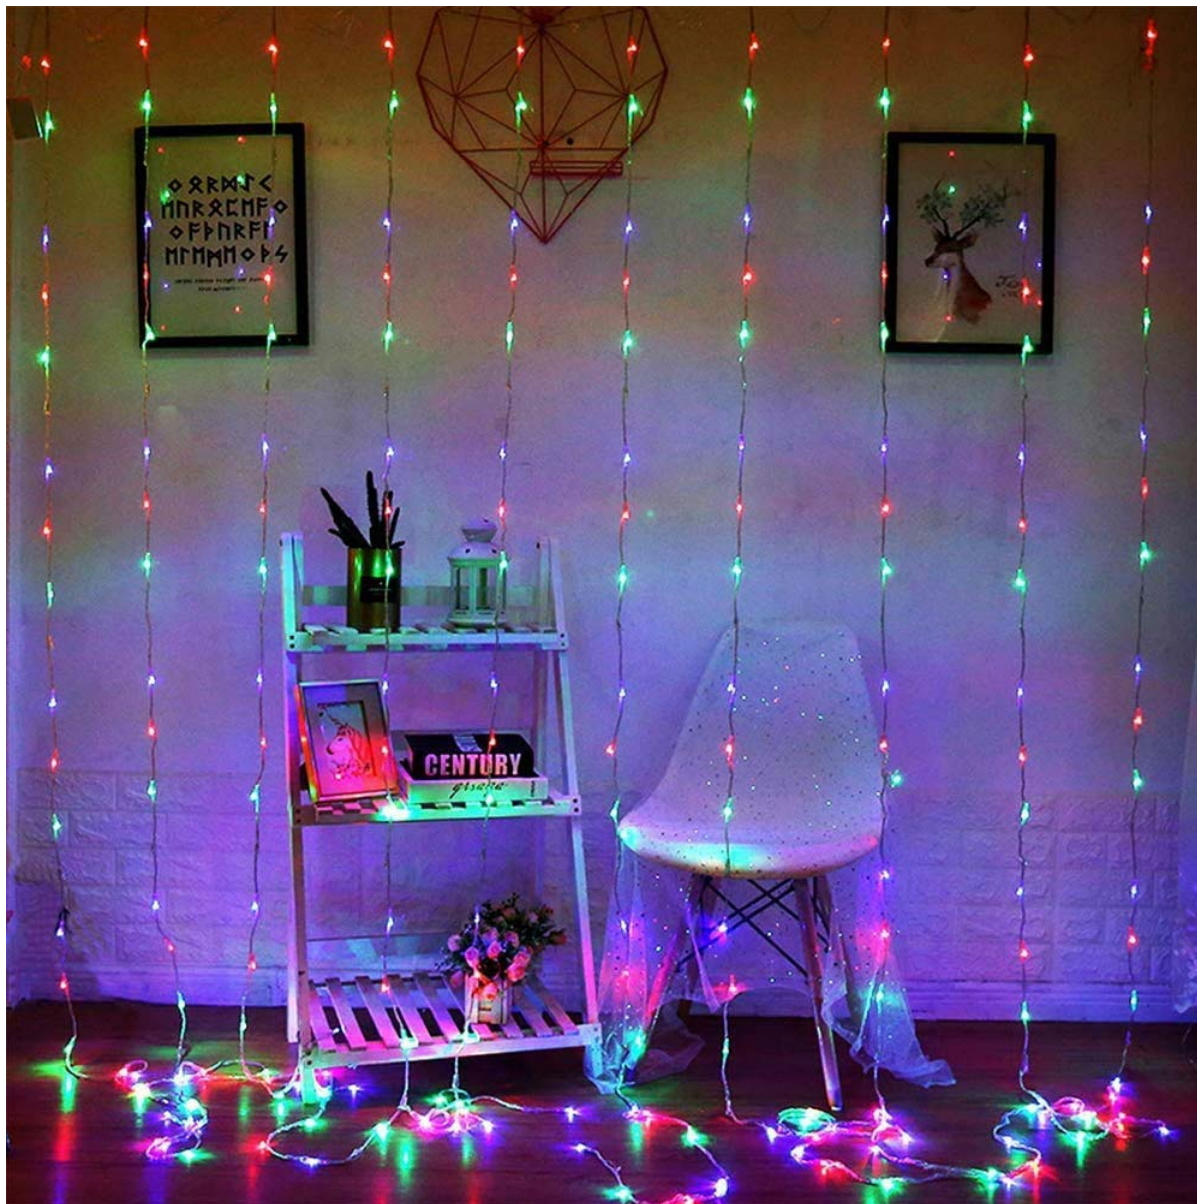

LED závěs ColorWay je 3× 3metrová **girlanda s 300 LED diodami** pro vytvoření sváteční atmosféry. Nenápadný, **průhledný kabel a miniaturní LED diody** poskytují vzdušnost a minimalismus s příjemnou **vícebarevnou září**. Girlanda je skvělým doplňkem vašeho domácího interiéru. Vypadá obzvláště vhodně jako dekorace oken a pomáhá dotvářet jedinečnou sváteční atmosféru. Je ideální i pro zdobení letních teras, kaváren, výkladů a venkovních akcí.

ZÁKLADNÍ SPECIFIKACE

Typ: LED girlanda

Počet LED: 300

Rozměry: 3 × 3 m

Příkon: 18 W

Vstupní napětí zdroje: AC 220–240 V

Barva světla: vícebarevná

Rozestup mezi LED: 10 cm