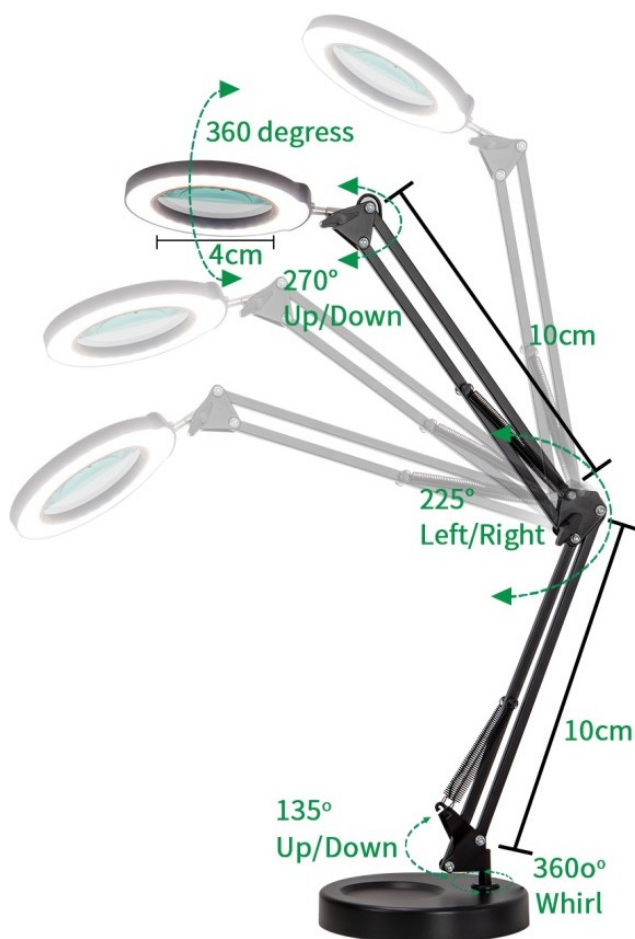

LAMIMM1054

Part No.:

08977L

Záruka:

24 měs.

Stav:

Nové zboží

Popis**IMMAX ZOOM - stmívatelná LED lampička s flexibilním ramenem**

Stolní LED lampička IMMAX ZOOM do kanceláře i na pracoviště. Díky **zvětšovací skleněné čočce** představuje ideálního pomocníka například do kosmetických salonů, dílen apod. Disponuje **nastavitelným ramenem a otočnou hlavou**, díky čemuž ji snadno upravíte do požadované pozice.

IMMAX LED stolní lampička ZOOM

Stmívatelná stolní LED lampička **se zvětšovací skleněnou čočkou** vhodná do dílen, kosmetických salonů, kanceláří atd. Lampu lze postavit na plochu nebo pevně upevnit kovovou svorkou na okraj stolu. Disponuje flexibilním ramenem o délce **70 cm** a natáčecí hlavou ve všech směrech, což umožňuje perfektní nastavení osvětlení při práci. Ovládání lampičky je velmi snadné díky dotykovým tlačítkům. Dostatečný průměr lupy (skla) o **velikosti 10 cm** umožňuje efektivní práci s lupou.

ZÁKLADNÍ SPECIFIKACE

Příkon: 12 W

Svítilivost: 1200 lm

Barva světla: 3000-6500 K

Vstupní napětí: 5 V DC

Materiál: plast, hliník

Barva: černá