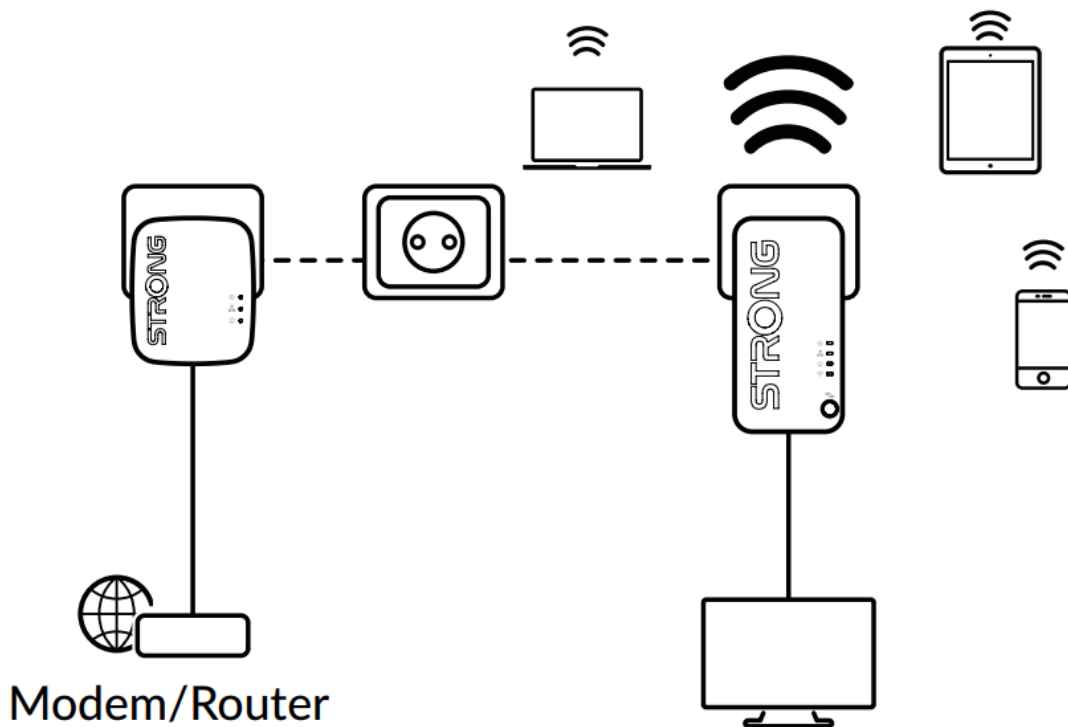

Popis

Strong Powerline WF 1000 DUO MINI

Vytvořte si velmi snadno vysokorychlostní **Wi-Fi hotspot** s rychlostí **až 750 Mbit/s** pomocí stávající elektroinstalace vaší domácnosti. Jednoduše připojte adaptér Powerline 1000 MINI k vašemu stávajícímu internetovému modemu prostřednictvím **portu Ethernet** a okamžitě získáte připojení k internetu dostupné **z jakékoli napájecí zásuvky**. Pak pomocí adaptéru Wi-Fi 1000 MINI můžete vytvořit ve vybrané místnosti nový Wi-Fi hotspot a během několika minut tak rozšířit pokrytí vaší domácnosti Wi-Fi signálem.

Sada obsahuje jeden adaptér Powerline 1000 MINI a jeden adaptér Powerline Wi-Fi 1000 MINI. Součástí balení jsou dva ethernet kabely.

ZÁKLADNÍ SPECIFIKACE

Přenosová rychlost: až 1000 Mbit/s (750 Mbit/s bezdrátově, 433 Mbit/s při 5 GHz, 300 Mbit/s při 2,4 GHz)

Standard Powerline: HomePlug AV2, HomePlug AV, IEEE802.3, IEEE802.3u

Dosah: až 300 m

Barva: bílá

Powerline 1000 MINI

Rozhraní: 1× RJ-45 100/100/1000 Mbps

Rozměry: 75 × 68 × 63 mm

Hmotnost: 79 g

Powerline Wi-Fi 1000 MINI

Standard sítě: IEEE 802.11b/g/n

Rozhraní: 1× RJ-45 10/100/1000 Mbps

Zabezpečení: 128bitové AES, WPA/WPA2, WPA-PSK/WPA2-PSK, podpora WPS

Rozměry: 117 × 72,5 × 60 mm

Hmotnost: 120 g