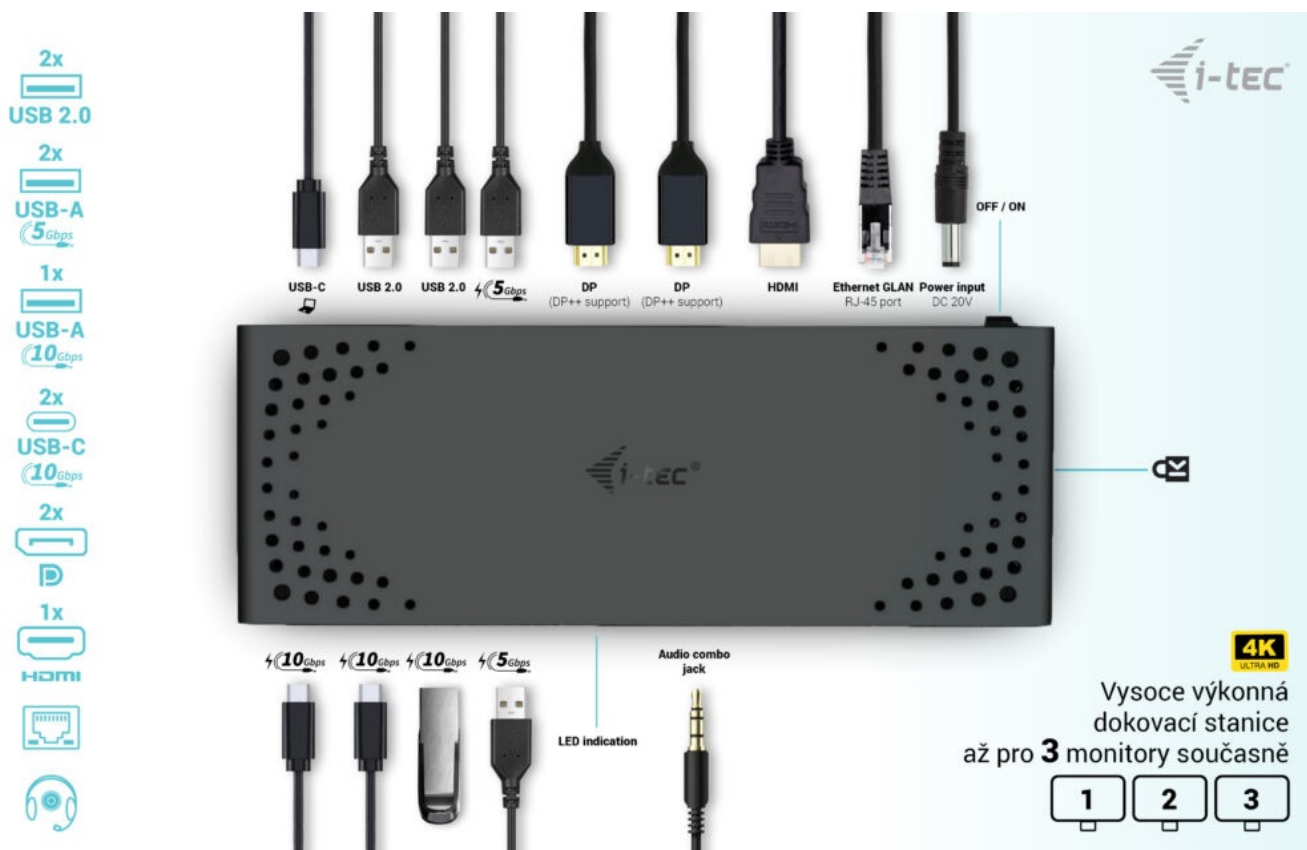

## I-TEC USB-C TRIPLE DISPLAY DOCK GEN2 100W

Cena celkem:

**4 149 Kč****(bez DPH: 3 429 Kč)**

Běžná cena:

**4 564 Kč**

Ušetříte:

**415 Kč**

Kód zboží:

## Dokovací stanice i-tec USB-C Triple Display - připojte externí displeje a další periferie

**Dokovací stanice i-tec USB-C Triple Display**, která je kompatibilní s moderními notebooky, tablety a další výpočetní technikou. Disponuje **bohatou nabídkou konektorů**, abyste se při využívání periferních zařízení nemuseli omezovat. Mezi přednosti patří například **podporuje až 100W napájení** připojeného notebooku nebo tabletu, podpora **vysokého rozlišení 4K při obnovovací frekvenci až 60 Hz** nebo **kombinovaný 3,5mm audio/mikroport** pro rychlé připojení sluchátek, respektive headsetu.

Výkonná dokovací stanice i-tec USB-C Triple Display si poradí **až se 3 monitory současně**. Potěší také podpora extra rychlého přenosu dat nebo možnost montáže na monitor díky **VESA uchycení**.

### I-TEC USB-C Triple Display Dock Gen2 100 W

Dokovací stanice umožňuje připojit notebook, tablet nebo smartphone k dalším monitorům a hardwaru. K počítači či notebooku se připojuje pomocí **USB-C portu s podporou Thunderbolt 3/4 a USB4**. Na podporovaných zařízeních je tak schopná přenášet i napájení **až 100 W**. K dokovací stanici je možné připojit až tři **4K monitory**. Vysokorychlostní přístup k internetu lze realizovat skrze přítomný **RJ-45** port. Pro připojení periférií jsou přítomny **dva USB-C, jeden USB 3.1, dva USB 3.0** a dva USB 2.0 porty. Dokovací stanici lze nainstalovat i dozadu za monitor s podporou **VESA** uchycení díky VESA držáku (není součástí), čímž získáte jak maximální pracovní efektivitu díky rozšiřitelnosti portů, tak i krásně uklizený stůl bez kabelů. Potěší také **slot pro bezpečnostní zámek** a vypínač dokovací stanice pro maximální úsporu elektrické energie.