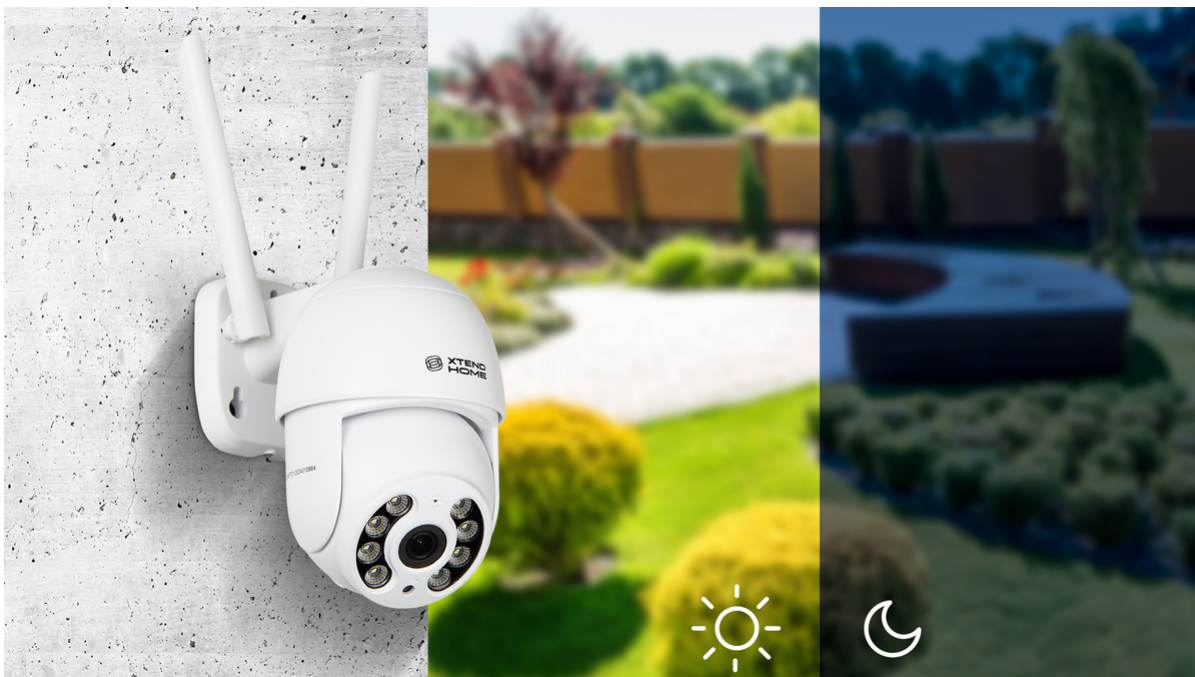

Otočná venkovní kamera typu **turret** nabízí snímač **1/3" CMOS** s rozlišením **2560 x 1440** obrazových bodů. Video ve vysoké kvalitě zaručí také při nočních záběrech díky **IR a LED přísvitu** do vzdálenosti až **20 m**. Praktická technologie **detekce pohybu osob** spolehlivě ochrání vaši zahradu, stavbu či domácnost a odradí nežádoucí návštěvy. Má k dispozici **reproduktor a mikrofon**, díky čemuž ji lze využít pro obousměrnou komunikaci. O narušení prostoru se ihned dozvíte skrze **notifikaci**, kterou kamera zašle do aplikace ve vašem mobilním telefonu. Kamera je navíc odolná vůči nepříznivým vlivům počasí dle certifikace **IP65**. Přímou v aplikaci navíc můžete s natočit **až o 355°** a naklánět **až o 90°**.

- Mobilní aplikace TuyaSmart s podporou českého a slovenského jazyka
- Detekce osob, definice detekční oblasti, redukce falešných poplachů, detekce hlasitého zvuku
- Noční IR a LED přísvit do vzdálenosti 20 m
- Bezdrátové Wi-Fi připojení
- Integrovaný mikrofon a reproduktor
- Podpora ONVIF
- Kompresce videa H.265