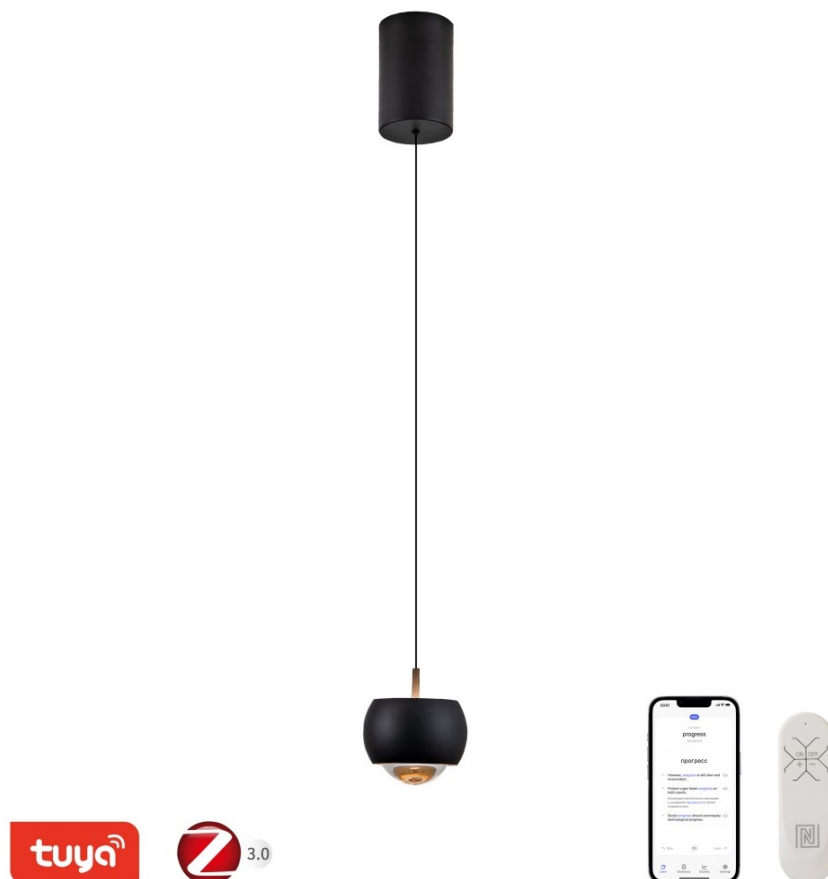

Popis

IMMAX NEO DORMINE - chytré osvětlení, které má styl

Stahovací bodové světlo IMMAX NEO DORMINE SMART v elegantním designu se skvěle hodí do každé moderní domácnosti – do jídelny, kuchyně, ložnice nebo obývacího pokoje. **Závěsný systém** umožňuje variabilní nastavení výšky dle výšky stropu nebo vašich požadavků. **Barevná teplota 3000K** poskytuje příjemné osvětlení v místnosti. **Bodové světlo směřuje dolů** a osvětluje místo před vámi.

Současně poskytuje také **nepřímé osvětlení vzhůru bez oslnění**. Díky kompaktním rozměrům nezabere příliš prostoru. Samozřejmostí je funkce **stmívání**, takže se přizpůsobí všem vašim požadavkům. **Svítilno IMMAX NEO DORMINE SMART**

Ize jednoduše **ovládat pomocí aplikace Immax NEO PRO** ve vašem smartphonu nebo tabletu. Nechybí ani **fyzické dálkové ovládání**, které je součástí balení.

IMMAX NEO DORMINE SMART 6 W

Designové LED stahovací svítidlo, ideální např. nad kuchyňský ostrůvek či jídelní stůl. **Bodové světlo svítí dolů a jemné nepřímé světlo svítí vzhůru**, světlo vás tedy nebude nijak nepříjemně oslňovat. Závěsný systém umožňuje maximální **variabilitu výšky**, během sekundy stáhnete svítidlo dolů nebo vytáhnete zpět. Lustr se zafixuje vždy ve zvolené výšce. Svítidlo lze propojit s chytrou aplikací **IMMAX NEO PRO** a ovládat tak celou síť domácích světelných zdrojů skrze dálkový ovladač či aplikaci v mobilním telefonu. Systém je **kompatibilní s iOS, Android, Amazon Alexa, Apple Siri, Google Assistant, Tuya, Philips HUE či Somfy**. Dálkové ovládání je součástí balení.

ZÁKLADNÍ SPECIFIKACE

Příkon: 6 W

Světelný tok: 480 lm

Barevná teplota: 3000 K

Index podání barev: >80

Stmívání: ano

Minimální životnost: 50000 hodin

Materiál: kov + sklo