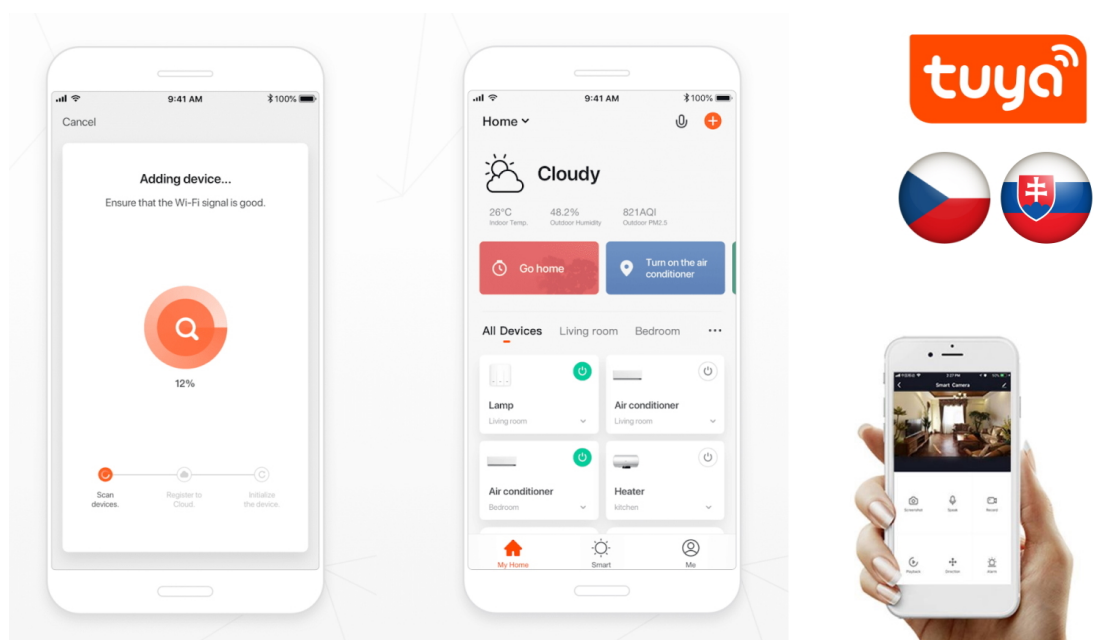

Popis

IMMAX NEO DORMINE - chytré osvětlení, které má styl

Stahovací bodové světlo IMMAX NEO DORMINE SMART v elegantním designu se skvěle hodí do každé moderní domácnosti – do jídelny, kuchyně, ložnice nebo obývacího pokoje. **Závěsný systém** umožňuje variabilní nastavení výšky dle výšky stropu nebo vašich požadavků. **Barevná teplota 3000K** poskytuje příjemné osvětlení v místnosti. **Bodové světlo směřuje dolů** a osvětluje místo před vámi.

Současně poskytuje také **nepřímé osvětlení vzhůru bez oslnění**. Díky kompaktním rozměrům nezabere příliš prostoru. Samozřejmostí je funkce **stmívání**, takže se přizpůsobí všem vašim požadavkům. **Svítilno IMMAX NEO DORMINE SMART**

Ize jednoduše **ovládat pomocí aplikace Immax NEO PRO** ve vašem smartphonu nebo tabletu. Nechybí ani **fyzické dálkové ovládání**, které je součástí balení.

IMMAX NEO DORMINE SMART 6 W

Designové LED stahovací svítidlo, ideální např. nad kuchyňský ostrůvek či jídelní stůl. **Bodové světlo svítí dolů a jemné nepřímé světlo svítí vzhůru**, světlo vás tedy nebude nijak nepříjemně oslňovat. Závěsný systém umožňuje maximální **variabilitu výšky**, během sekundy stáhnete svítidlo dolů nebo vytáhnete zpět. Lustr se zafixuje vždy ve zvolené výšce. Svítidlo lze propojit s chytrou aplikací **IMMAX NEO PRO** a ovládat tak celou síť domácích světelných zdrojů skrze dálkový ovladač či aplikaci v mobilním telefonu. Systém je **kompatibilní s iOS, Android, Amazon Alexa, Apple Siri, Google Assistant, Tuya, Philips HUE či Somfy**. Dálkové ovládání je součástí balení.