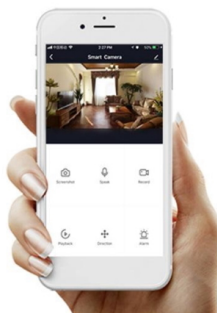

Samozřejmě je také dálkový IR ovladač.

IMMAX NEO LITE OVALE 50 W

Elegantní závěsné LED svítidlo je skvělou volbou pro osvětlení kuchyňských ostrůvků a jídelních stolů. Osvětlení lze upravit dle aktuální činnosti a zvolený odstín bílé barvy světla vnese do místnosti vždy jinou atmosféru.

Svítlidlo lze propojit s chytrou aplikací **IMMAX NEO PRO** a ovládat tak celou síť domácích světelných zdrojů skrze dálkový ovladač či aplikaci v mobilním telefonu. Systém je **kompatibilní s iOS, Android, Samsung SmartThings, Amazon Alexa, Apple Siri, Google Assistant, Tuya a LIDL**. Dálkové ovládání je součástí balení.