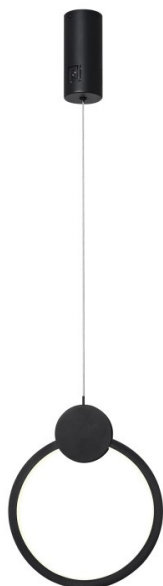

IMMAX NEO LITE OVALE 18W

Cena celkem:	2 030 Kč (bez DPH: 1 677 Kč)
Běžná cena:	2 233 Kč
Ušetříte:	203 Kč
Kód zboží:	OSVIMM1306
Part No.:	07233L
Záruka:	24 měs.
Stav:	Nové zboží

Popis

IMMAX NEO LITE OVALE - stylové osvětlení pro každou příležitost

LED stropní svítidlo IMMAX NEO LITE OVALE v minimalistickém designu, které je ideální pro osvětlení v každé moderní domácnosti, ať už jde o kuchyň, jídelnu, ložnici nebo třeba váš oddechový koutek. Mezi výhody patří **provoz bez nutnosti brány (Bridge)**, takže instalace je rychlá, jednoduchá a nevyžaduje další finanční investici. Díky technologii **Bluetooth** je zajištěno komfortní bezdrátové ovládání světel.

IMMAX NEO LITE OVALE 18 W

Minimalistické závěsné LED svítidlo vhodné pro moderní interiéry. Osvětlení lze upravit dle aktuální činnosti a zvolený odstín bílé barvy světla vnese do místnosti vždy jinou atmosféru.

ZÁKLADNÍ SPECIFIKACE

Příkon: 18 W

Světelný tok: 1260 lm

Barevná teplota: 3000–6000 K

Index podání barev: >80

Stmívání: ano

Minimální životnost: 50 000 hodin

Materiál: kov + plast