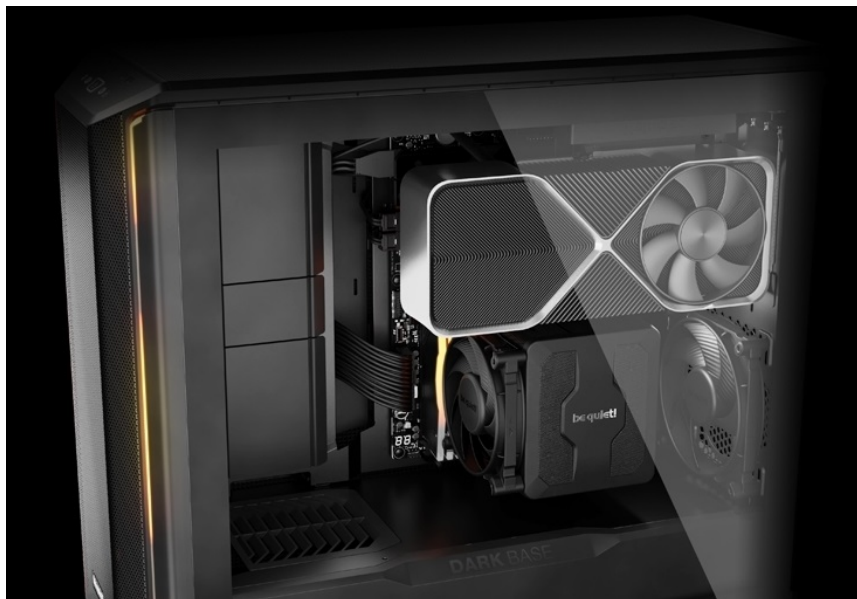

BE QUIET! DARK BASE 701 ČERNÁ

| | |
|--------------|----------------------------|
| Cena celkem: | 5 554 Kč |
| | (bez DPH: 4 590 Kč) |
| Běžná cena: | 6 109 Kč |
| Ušetříte: | 555 Kč |
| Kód zboží: | CASBQT1160 |
| Part No.: | BGW58 |
| Záruka: | 36 měs. |
| Stav: | Nové zboží |

Popis**Be quiet! DARK BASE 701 - rozjeté komponenty na jednom místě**

PC skříň **Be quiet! DARK BASE 701** svým designem podporuje maximální průtok vzduch a stabilní chod celého systému. **Extra prodyšná konstrukce** je ideální pro výkonné komponenty, které jsou chlazeny vzduchem. Skříň ve formátu **Middle Tower** disponuje trojicí předinstalovaných ventilátorů, které skvěle balancují mezi chladicím výkonem a tichým provozem.

PC skříň Be quiet! DARK BASE 701 představuje ideální volbu pro všestranné využití, ať už v pracovní nebo multimediální sféře. Fanoušci estetiky ocení **konstrukci s průhlednou bočnicí**. Zkušení uživatelé zase mohou naplno využít vnitřní prostor skříně, který neklade téměř žádná omezení, co se kreativity týče. Je **kompatibilní s celou řadou komponent** různých formátů a velikostí, a to včetně třeba vodního chlazení. Samozřejmostí je výbava v podobě **prachových filtrů** nebo **konektorů**.

Be quiet! DARK BASE 701

Kvalitní počítačová skříň s průhlednou bočnicí formátu **Middle Tower** nabízí dostatek prostoru pro uložení **až pěti disků**. Předinstalovány jsou **tři 140 mm ventilátory**, které lze optimalizovat jak pro tichý chod, tak pro výkon bez kompromisu pomocí tlačítek na horním panelu. Zde se také nachází **dva porty USB 3.0**, jeden port **USB-C**, sluchátkový výstup a audio vstup pro mikrofon. Herní design ještě doplňuje elegantní **ARGB osvětlení**. Ve skříni je dostatek prostoru pro chladič CPU do