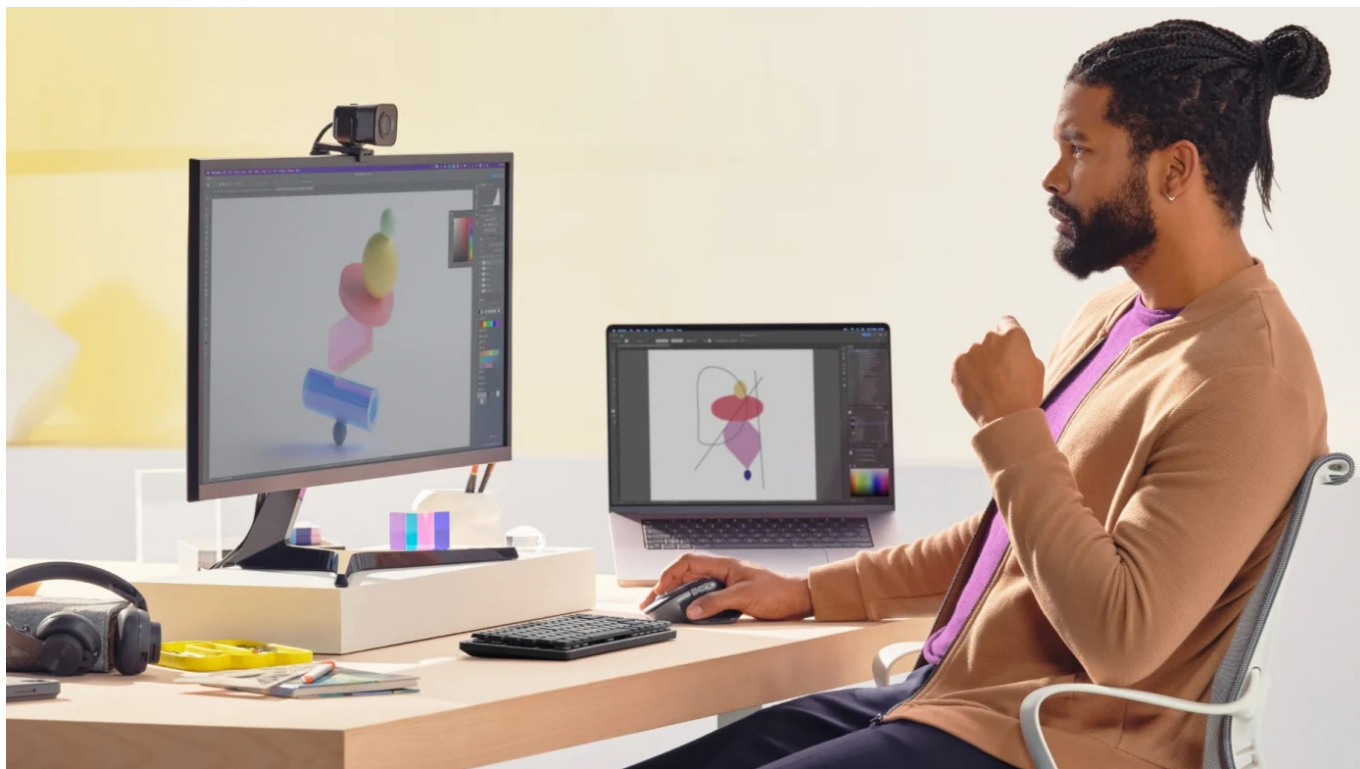

Bezdrátová myš Logitech MX Master 3S vám pomůže při práci s aplikacemi, internetem a dalšími PC činnostmi. Je navržena speciálně **pro zařízení Mac s operačním systémem Mac OS, případně iPadOS**. Jednoduše se integruje do ekosystému Apple a poskytne vám celou řadu funkcí pro efektivní ovládnání. Model MX Master 3S disponuje **výkonným senzorem s rozlišením až 8000 DPI**.

Díky tomu zajišťuje přesný a plynulý pohyb, který potřebujete. Svým tvarem umožňuje myš Logitech **komfortní uchopení** a přináší tolik potřebnou ergonomii. **Funkce tichého klikání** je ideální pro práci v kanceláři či maximální koncentraci na daný úkol. **Elektromagnetické rolovací kolečko MagSpeed Smartshift** je mimořádně přesné a rychlé pro efektivní procházení řádků. Precizně odvedená konstrukce poskytuje **špičkovou hmatovou odezvu**. Díky **aplikaci Logi Options+** bezdrátovou myš Logitech MX Master 3S snadno přizpůsobíte rozmanitým aplikacím.

Logitech MX Master 3S

Optická bezdrátová myš **pro integraci do ekosystému Apple** je vybavená **sedmi tlačítky**, elektromagnetickým rolovacím kolečkem MagSpeed Smartshift a **horizontálním kolečkem** pro ovládání palcem. Disponuje vysoce přesným senzorem s rozlišením **200 až 8000 DPI**, které lze snadno nastavit v krocích po 50 DPI. Myš jednoduše připojíte prostřednictvím **Bluetooth** až ke třem zařízením současně, mezi kterými lze následně přepínat tlačítkem na spodní straně myši. Zároveň je také kompatibilní s bezdrátovým přijímačem Logi Bolt (není součástí balení). Software Logi Options+ umožňuje **přecházet mezi počítači** pomocí funkce Flow pouhým přesunutím kurzoru k okraji obrazovky. Napájení zajišťuje **vestavěná baterie** s kapacitou **500 mAh**, která při plném nabití udrží myš v chodu až 70 dní. Nabíjení je realizováno skrze příložený USB-C kabel.