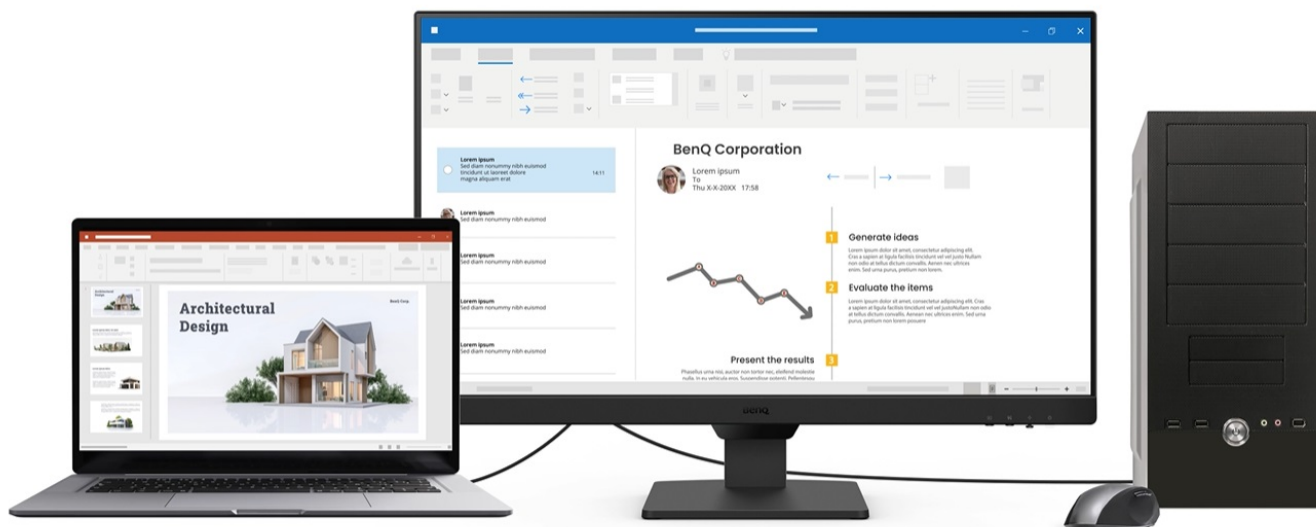

Popis

BenQ BL2490 - Full HD monitor s ochranou očí do kanceláře

Monitor BenQ BL2490 je ideálním pomocníkem na každé pracovní místo. Kancelářskou sestavu doplní o **Full HD displej s úhlopříčkou 23,8"**. Disponuje IPS panelem, který produkuje **široké pozorovací úhly** a obsah můžete sledovat pohodlně a bez zkreslení i při pohledu ze stran. **Full HD rozlišení** podporuje čistý a ostrý obraz, který je dobře čitelný a vhodný pro činnost s aplikacemi, surfování po internetu, čtení dokumentů i sledování multimédií.

Mezi hlavní přednosti patří přítomná konektivita, díky které **monitor BenQ BL2490** jednoduše připojíte k firemním zařízením. Rozhraní **HDMI** a **DisplayPort** jsou navržena pro moderní přístroje, mezi vstupními zdroji obrazu lze přepínat tak, abyste zvýšili efektivitu práce. **Ovládací tlačítka** jsou umístěna s ohledem na snadnou dostupnost a nastavení. Displej kromě komfortní plochy dále potěší **100Hz obnovovací frekvencí**, která umožní rychlé vykreslování obsahu.

BenQ BL2490

LED monitor s úhlopříčkou **23,8"** a Full HD rozlišením **1920 × 1080** bodů. Nabízí kontrastní poměr **1300 : 1**, jas **250 cd/m²** a dobu odezvy **5 ms**. Použitá technologie **IPS** nabízí pozorovací úhly 178° horizontálně i vertikálně. Monitor disponuje **VESA uchycením** a integrovanými **stereo reproduktory** s celkovým výkonem **4 W**. Monitor disponuje také speciálním režimem **Eye-Care**, který šetří vaše oči tím, že upravuje jas obrazovky, dle změny světla v prostředí.

Součástí balení je HDMI kabel.

ZÁKLADNÍ SPECIFIKACE

Typ panelu: IPS

Úhlopříčka: 23,8"

Poměr stran: 16 : 9

Rozlišení: 1920 × 1080 px

Kontrastní poměr: 1300 : 1

Doba odezvy: 5 ms