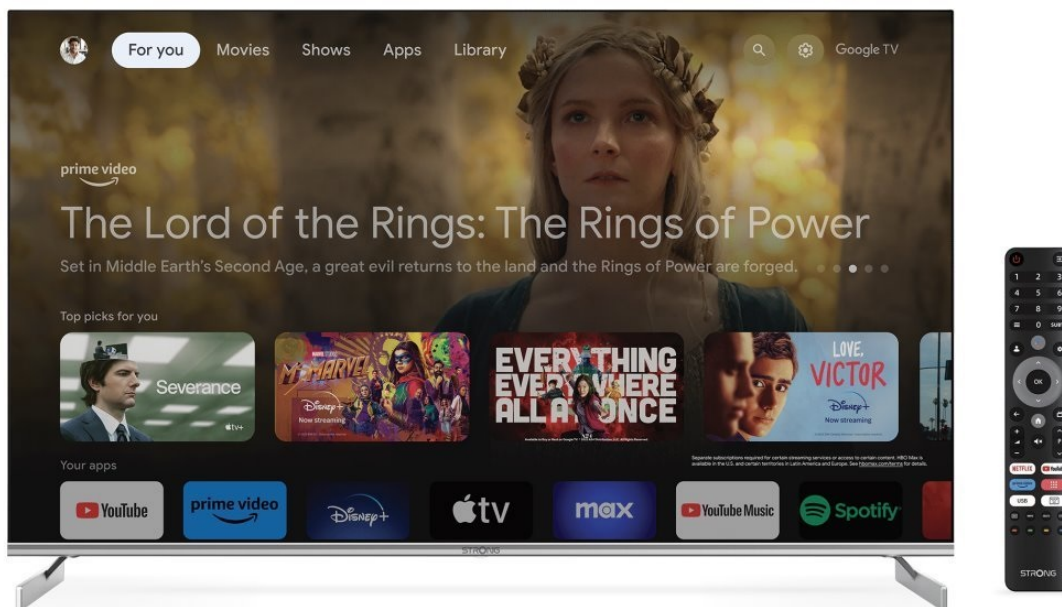

Popis

Smart TV Strong - festival zábavy ve 4K kvalitě

Chytrý QLED televizor Strong SRT50UF8733 přináší multimediální zábavu v moderním designu. **Obrazovka s úhlopříčkou 49,5"** vám poskytne obří plochu pro sledování filmů, videí, fotografií nebo her. Nabízí **ultra jemné rozlišení 4K**, díky čemuž dokáže zachytit obraz jasně, ostře a do těch nejmenších detailů. **Technologie HDR** pro vylepšený kontrast nebo barevný objem pak jen podpoří realistické vzezření. Samozřejmostí je také plnohodnotné ozvučení, které zajistí **integrované reproduktory s celkovým výkonem 20 W** a technologií **Dolby Atmos**.

Smart TV Strong SRT50UF8733 vás jednoduše přenesne nejen do světa televizního vysílání, ale multimediální zábavy obecně. Díky **připojení k internetu pomocí Wi-Fi** máte přístup k chytrým aplikacím a streamovacím platformám jako **YouTube, Netflix** a další. Součástí balení je i dálkový ovladač, který nabízí tlačítka pro okamžitý přístup k tomuto obsahu.

Strong SRT50UF8733

Smart LED televizor nabízí úhlopříčku **49,5"** a **4K Ultra HD** rozlišení 3840 × 2160 obrazových bodů. Pro příjem televizního vysílání je připraven **DVB-T2/S2/C** tuner s podporou dekódování **H.265/ HEVC**. Připojení k internetu lze realizovat jak drátově pomocí **RJ-45** portu, tak bezdrátově skrze technologii **Wi-Fi**. Pro přehrávání multimédií je možné využít **dva USB porty** a o zvuk se starají integrované reproduktory s celkovým výkonem **20 W**. Mezi další přednosti patří podpora **HDR10**, **Google Assistant** a **Image Quality Ratio 1400**. Jako operační systém byl zvolen **Android 11**.