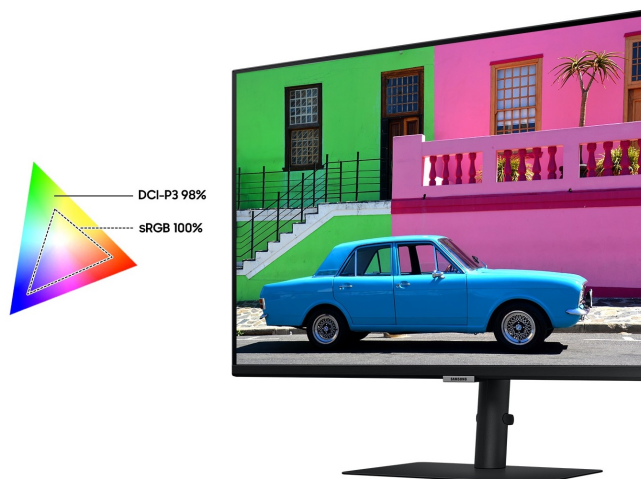

Využijte vysoké rozlišení **monitoru Samsung ViewFinity S80PB** pro náročnou práci i multimediální zábavu. Podporuje profesionální činnost, tvorbu multimediálního obsahu i jeho sledování a editaci. Díky vysokému **UHD rozlišení** vám zprostředkuje obraz do nejmenších detailů. Dokonalou reprodukci obrazu po stránce barev, ostrosti i velmi drobných efektů oceníte při té nejnáročnější designérské práci, činnosti s grafikou apod. **IPS panel** se širokými pozorovacími úhly podporuje sledování živých barev i při pohledu ze stran.

**98% pokrytí barevného prostoru DCI-P3** zajistí barvy na profesionální úrovni. Vysoká přesnost a odladění i jemných odstínů ocení všichni designéři, grafici a další kreativci napříč obory. **Plocha o velikosti 32"** umožní komfortní práci s aplikacemi i nástroji ve více oknech najednou. Nechybí ani rozmanité možnosti připojení. Ke zdroji obrazu monitor **Samsung ViewFinity S80PB** připojíte pomocí rozhraní **HDMI, DisplayPort, USB-C** a nechybí ani **LAN port RJ-45** pro přímé a rychlé připojení k internetu.

### Samsung ViewFinity S80PB

LED monitor s úhlopříčkou **32"** a rozlišením **3840 × 2160** bodů nabízí kontrastní poměr **1000 : 1**, jas **350 cd/m<sup>2</sup>**, dobu odezvy **5 ms** a 98 % pokrytí barevného prostoru DCI-P3. Použitím technologie **IPS** je dosaženo širokých pozorovacích úhlů **178° horizontálně i vertikálně**. K dispozici jsou **tři porty USB 3.0**, ethernetový port **RJ-45** a univerzální port **USB-C**, který kromě vysokorychlostního přenosu videa a dat umožňuje napájení připojených zařízení až do 90 W. Zajisté potěší také **výškově nastavitelný stojan** či funkce **Pivot**, která umožňuje otočení obrazovky o 90°.

### ZÁKLADNÍ SPECIFIKACE

**Typ panelu:** IPS

**Úhlopříčka:** 32"

**Poměr stran:** 16 : 9

**Rozlišení:** 3840 × 2160

**Kontrastní poměr:** 1000 : 1

**Doba odezvy:** 5 ms

**Rozhraní:** 1× HDMI, 1× DisplayPort, 1× USB-C, 3× USB 3.0, 1× RJ-45, 1× sluchátkový výstup