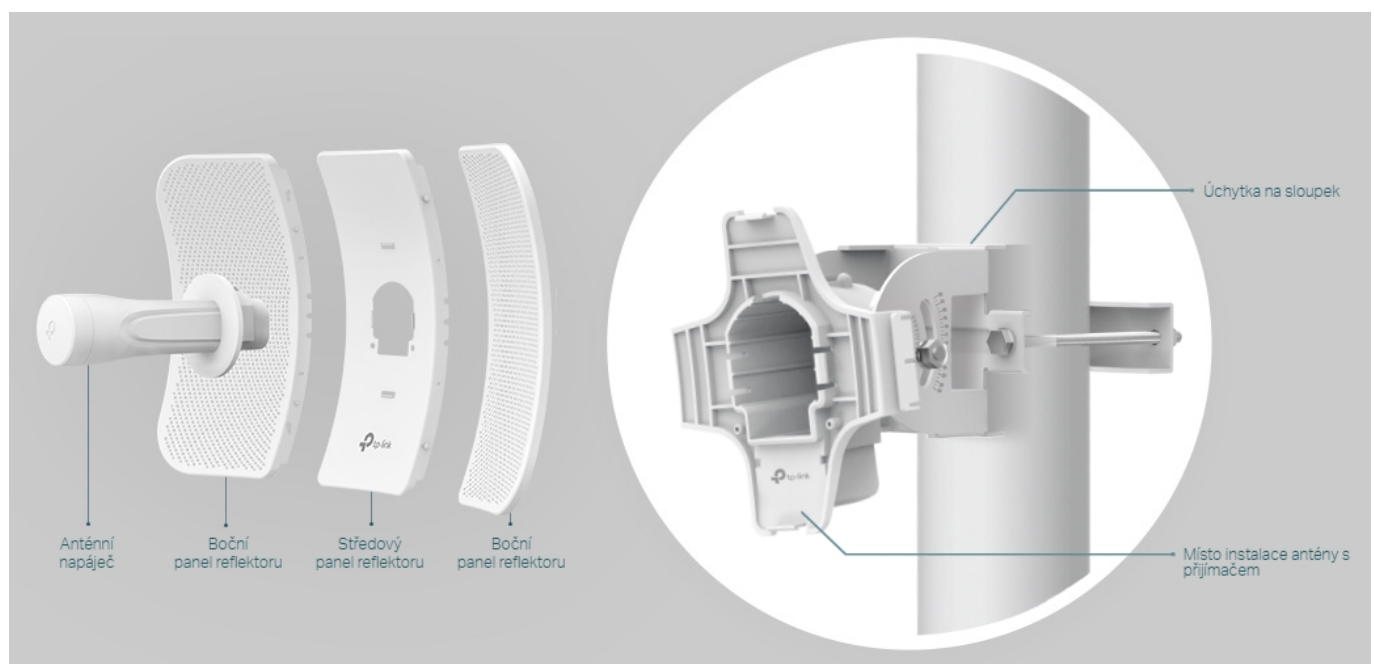

TP-LINK CPE605

Cena celkem:	1 169 Kč (bez DPH: 966 Kč)
Běžná cena:	1 286 Kč
Ušetříte:	117 Kč
Kód zboží:	NARTPL1155
Part No.:	CPE605
Záruka:	24 měs.
Stav:	Nové zboží

Popis

TP-Link CPE605

Směrová anténa na profesionální úrovni se ziskem 23 dBi určená pro bezdrátový přenos dat na velké vzdálenosti

Díky směrové anténě Cassegrain s vysokým ziskem 23 dBi a speciálnímu kovovému reflektoru umožňuje model CPE605 dosáhnout vynikajícího směrového zaměření paprsku, vylepšené latence a odolnosti vůči rušení. Profesionální výkon a uživatelsky příjemné provedení – venkovní anténa CPE605 s rychlostí přenosu 150 Mb/s v pásmu 5 GHz a ziskem 23 dBi je ideální volbou a cenově výhodným řešením pro potřeby venkovních bezdrátových sítí. Odolné krytí **IP65** zajišťuje spolu s 15kV ESD a 6kV ochranou před bleskem vhodnost do každého počasí. Podpora pasivního PoE napájení umožňuje flexibilní nasazení a pohodlnou instalaci.

Stabilní konstrukce a flexibilní instalace

- Díky částem, které do sebe vzájemně zaklapnou, je montáž snadná a pohodlná
- Sady pro montáž na sloupek a volnost pohybu ve všech třech osách umožňují flexibilní instalaci
- Odolná konstrukce zajišťuje stabilitu i ve větrném prostředí

Pharos Control - Systém centralizované správy sítě

Anténa CPE605 se dodává se softwarem Pharos Control pro centralizovanou správu sítě, který uživatelům pomáhá snadno řídit všechna zařízení v síti z jediného počítače. Mezi jeho funkce patří rozpoznávání zařízení, monitorování jejich stavu, aktualizace firmwaru a údržba sítě. Intuitivní prostředí ve webovém prohlížeči - PharOS - je alternativním způsobem, jak síť spravovat, a profesionálům umožňuje přístup k detailnějším nastavením.