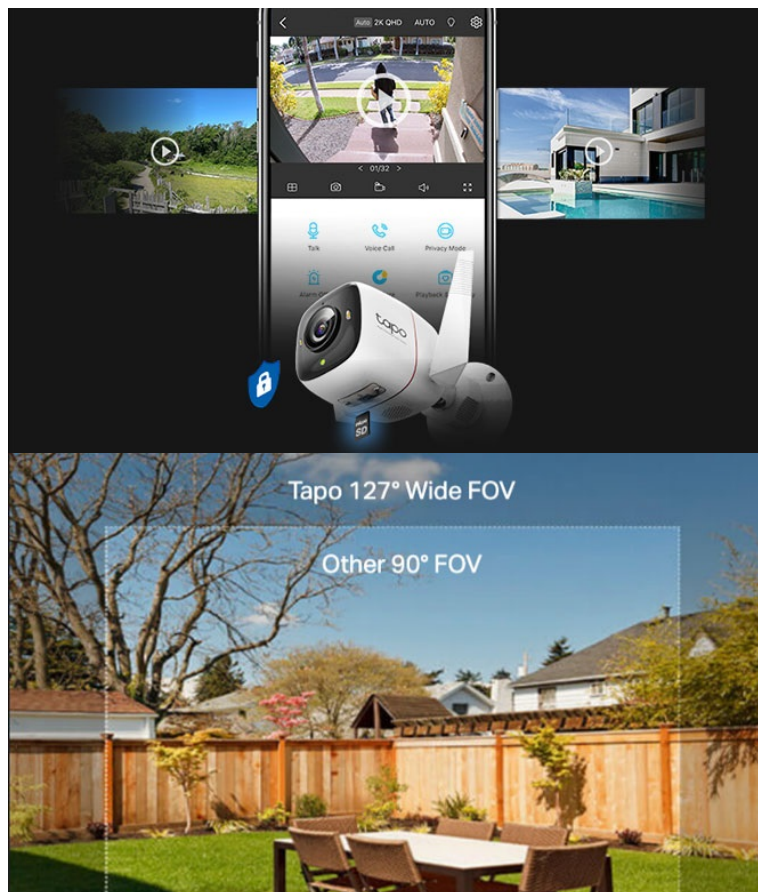

Bezpečnostní kamera TP-Link Tapo C325WB pro ochranu majetku a osob. Podporuje ostré a detailní **záznamy ve vysoké kvalitě 2K Quad HD** a pokročilou **technologii nočního vidění**, díky čemuž je záznam jasně čitelný i za slabého osvětlení. Tento model využívá technologii **ColorPro**, která ve spojení se **4Mpx rozlišením** dosahuje perfektních záznamů a barev i za špatných světelných podmínek.

Kamera TP-Link Tapo C325WB umožňuje rozšířené zobrazení a lepší detekci nestandardních událostí. Je ideální pro zachycení vzdálenějších rohů a míst, která by za běžných okolností zůstala bez dohledu. **Pokročilé algoritmy efektivně potlačují falešné alarmy** například v důsledku poletujícího listí, ptáků nebo hmyzu.

Zabudovaná siréna se světelným alarmem je ideální kombinace pro vyplašení nezanedbaného návštěvníka. Navíc disponuje integrovaným **reproduktorem** a **mikrofonem**, takže můžete jednoduše komunikovat s každým, kdo stojí za dveřmi – ať už se jedná o narušitele, nebo kurýra s objednanou zásilkou.

TP-Link Tapo C325WB

Voděodolná bezpečnostní kamera, která dokáže natáčet jasné a ostré 2K Quad HD video v rozlišení **4 Mpx (2688 × 1520) při 20 fps**. Díky zabudovanému nočnímu vidění **ColorPro** je možné kameru využívat nepřetržitě ve dne i v noci. Kamera disponuje obousměrnou hlasovou komunikací a díky **aplikaci Tapo** lze sledovat dění v okolí **24 hodin denně 7 dní v týdnu** odkudkoli skrze váš smartphone či zařízení podporující hlasové asistenty **Amazon Alexa nebo Google Assistant**. Aplikace automaticky odesílá **upozornění při detekci pohybu či zvuku**.