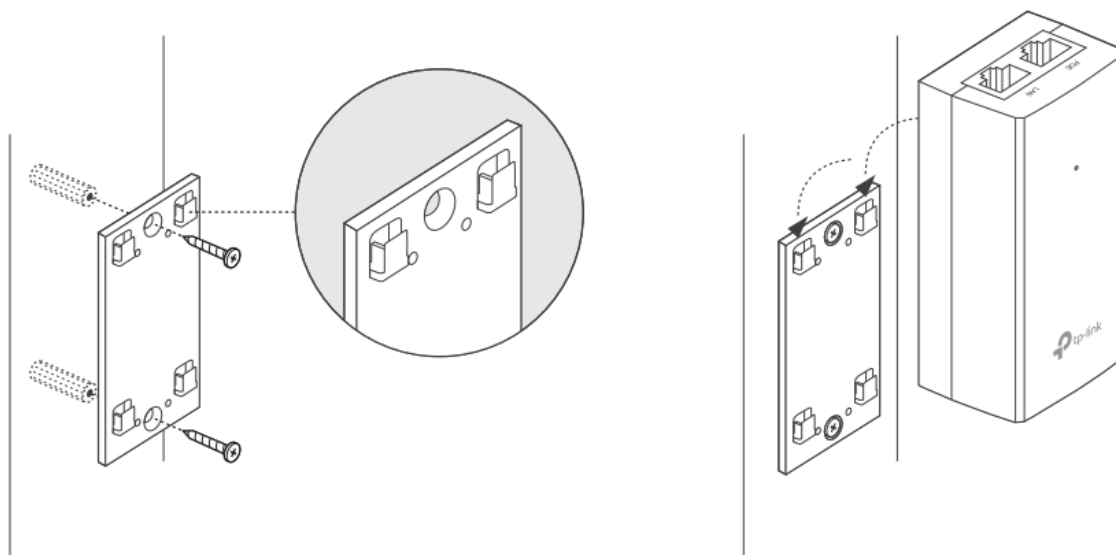

Pasivní PoE injektor slouží pro napájení všech zařízení, které v sobě mají zabudovaný PoE extraktor a podporují napětí 48 V. Díky držáku, který je součástí balení, tento model jednoduše připevníte na zeď.

Součástí balení je napájecí kabel.

ZÁKLADNÍ SPECIFIKACE**Typ:** pasivní**Výstupní napětí:** 48 V**Výstupní výkon:** 18 W**Výstupní PoE port:** 1 × 10/100/1000 Mbps**Rozměry:** 85,8 × 43,9 × 35 mm