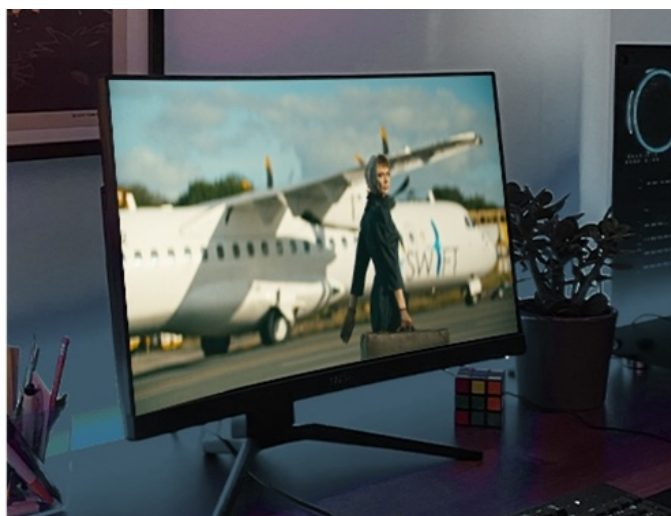

## TP-Link TX201 - užijte si super rychlost své sítě

Jednoportová síťová karta TP-Link TX201, se kterou dosáhnete ohromující **přenosové rychlosti standardu 2,5G sítě**. Jednotka si tak s přehledem poradí s náročnými úkoly a procesy, které vyžadují **velkou šířku pásma**. Uplatní se jak při přenosu dat, tak při práci s internetem. **Model TP-Link TX201** vám umožní vytvořit bleskurychlý přenosový kanál v domácnosti nebo osobní kanceláři.

Lag-Free Gaming

4K Streaming

V rámci lokální sítě budou vaše pracovní stanice a další zařízení sdílet data během okamžiku. Díky **přenosovou rychlosti až 2,5 Gb/s** je adaptér ideální pro náročnou práci, on-line hraní her i nerušené streamování po síti. **Technologie 2,5G Base-T** nabízí zpětnou kompatibilitu s dalšími přenosovými rychlostmi, a tak je ideální pro udržení stávající sítě, ale především k její modernizaci a vylepšení.