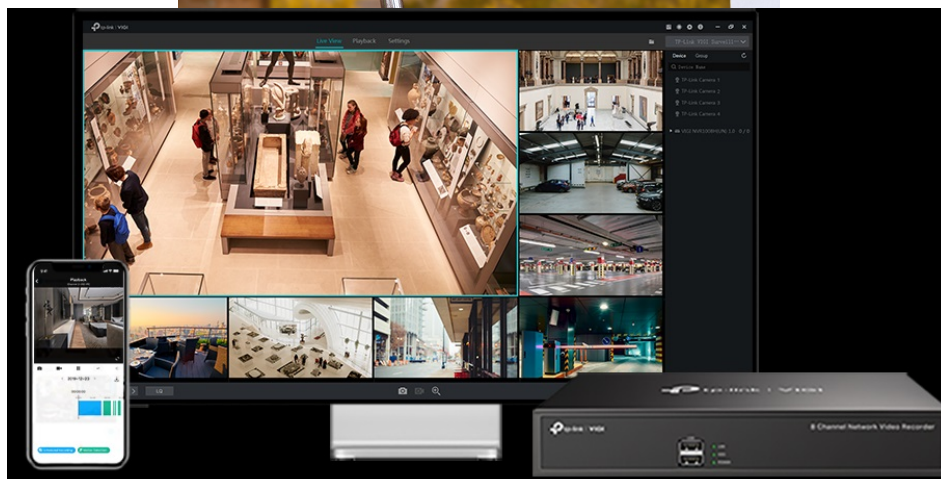

**Kompaktní IP kamera TP-Link VIGI C220I** pro zabezpečení venkovního prostoru. Nabízí **vyšší rozlišení 2 Mpx**, díky čemuž zachytí ostrý obraz s potřebnými detaily. Uplatní se nejenom **při rozpoznávání osob, ale také vozidel**. Robustní konstrukce s pevným krytem splňuje **stupeň krytí IK10 a IP67**, čímž zajišťuje odolnost proti vandalismu i nepříznivým vnějším podmínkám.

Integrované čipy využívají **algoritmy umělé inteligence** a efektivně tak rozliší lidské postavy nebo auta od jiných objektů.

**Pokročilé detekce** pak umožní rozpoznat například narušení oblasti, odstranění předmětu, překročení hranice nebo třeba neoprávněnou manipulaci s kamerou. Samozřejmostí je také podpora **mobilní aplikace TP-Link VIGI**, abyste dění mohli sledovat kdykoli a kdekoli skrze displej smartphonu.

### TP-Link VIGI C220I 2,8 mm

**2megapixelová IP** kamera typu **domo** nabízí snímač **1/3" CMOS** s rozlišením **1920 x 1080** obrazových bodů, **citlivost 0,1 lux (barevně)** a podporu **DWDR**. Připojení lze jednoduše realizovat pomocí **RJ-45** portu. Díky **aplikaci TP-Link VIGI** lze sledovat dění **24 hodin denně, 7 dní v týdnu** odkudkoli skrze váš smartphone. Spolehlivý systém nočního vidění zajišťuje, že kamera funguje dobře i za špatných světelných podmínek a zaznamenává dění pro budoucí kontrolu. Napájení je zajištěno pomocí PoE.