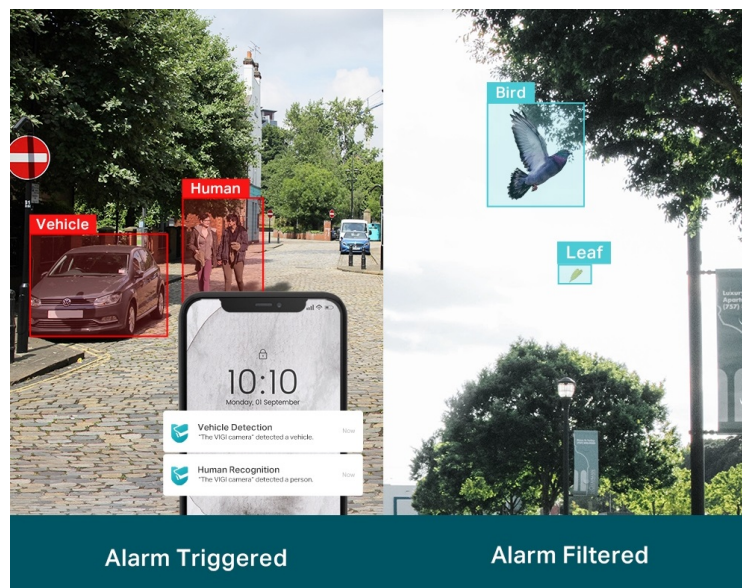

Venkovní IP kamera TP-Link VIGI C320I typu bullet, která nabízí vysoké **rozišení 2 Mpx**. Díky tomu zachytí ostrý obraz s některými jemnějšími detaily. Vzhledem k **odolné konstrukci s certifikací IP67** je vhodná pro dohled nad venkovními prostory rodinných domů, okolí firem, staveb apod. Uplatní se nejenom při **rozpoznávání osob, ale také vozidel**.

Integrované čipy využívají **algoritmy umělé inteligence** a efektivně tak rozliší lidské postavy nebo auta od jiných objektů. **Pokročilé detekce** pak umožní rozpoznat například narušení oblasti, odstranění předmětu, překročení hranice nebo třeba neoprávněnou manipulaci s kamerou. Samozřejmostí je také **podpora mobilní aplikace TP-Link VIGI**, abyste dění mohli sledovat kdykoli a kdekoli skrze displej smartphonu.

TP-Link VIGI C320I 2,8 mm

2megapixelová IP kamera typu bullet nabízí snímač **1/3" CMOS** s rozlišením **1920 x 1080** obrazových bodů, **citlivost 0,1 lux (barevně)** a podporu **DWDR**. Připojení lze jednoduše realizovat pomocí **RJ-45 portu**. Díky **aplikaci TP-Link VIGI** lze sledovat dění **24 hodin denně, 7 dní v týdnu** odkudkoli skrze váš smartphone. Spolehlivý systém nočního vidění zajišťuje, že kamera funguje dobře i za špatných světelných podmínek a zaznamenává dění pro budoucí kontrolu.