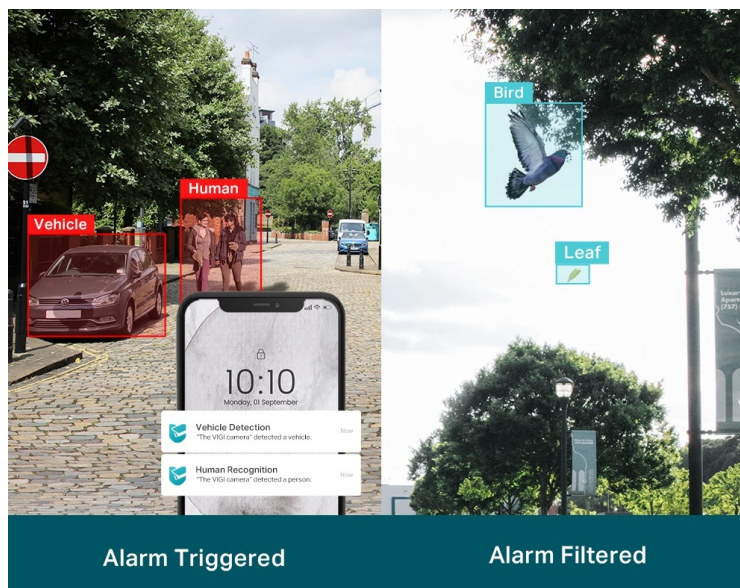

Venkovní IP kamera TP-Link VIGI C320I typu bullet, která nabízí vysoké **rozišení 2 Mpx**. Díky tomu zachytí ostrý obraz s některými jemnějšími detaily. Vzhledem k **odolné konstrukci s certifikací IP67** je vhodná pro dohled nad venkovními prostory rodinných domů, okolí firem, staveb apod. Uplatní se nejenom při **rozpoznávání osob, ale také vozidel**.

Integrované čipy využívají **algoritmy umělé inteligence** a efektivně tak rozliší lidské postavy nebo auta od jiných objektů. **Pokročilé detekce** pak umožní rozpoznat například narušení oblasti, odstranění předmětu, překročení hranice nebo třeba neoprávněnou manipulaci s kamerou. Samozřejmostí je také **podpora mobilní aplikace TP-Link VIGI**, abyste dění mohli sledovat kdykoli a kdekoli skrze displej smartphonu.

TP-Link VIGI C320I 4 mm

2megapixelová IP kamera typu bullet nabízí snímač **1/3" CMOS** s rozlišením **1920 x 1080** obrazových bodů, **citlivost 0,1 lux (barevně)** a podporu **DWDR**. Připojení lze jednoduše realizovat pomocí **RJ-45 portu**. Díky **aplikaci TP-Link VIGI** lze sledovat dění **24 hodin denně, 7 dní v týdnu** odkudkoli skrze váš smartphone. Spolehlivý systém nočního vidění zajišťuje, že kamera funguje dobře i za špatných světelných podmínek a zaznamenává dění pro budoucí kontrolu.