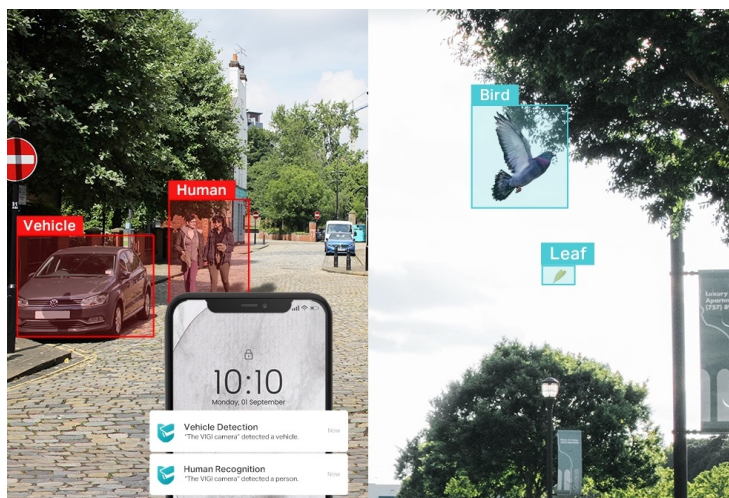

Popis

TP-Link VIGI C350 - dbá na ochranu ve dne i v noci

Venkovní IP kamera TP-Link VIGI C350 pro zabezpečení a monitoring v režimu 24/7. Produkuje obraz ve vysokém rozlišení, s barevnými detaily ve dne i v noci. Kamera disponuje **plnobarevným viděním a rozlišením 5 Mpx**. Výsledný obraz zpracovává pokročilá technologie ViGi, takže kamera vše zachytí jasně, čistě a zřetelně identifikuje veškeré potřebné objekty.

Integrované čipy s umělou inteligencí efektivně **rozpoznávají osoby a vozidla**, současně filtrují například přelet ptáků nebo listů. Pravidla pro spuštění **alarmu a notifikace** si můžete přizpůsobit podle vlastních požadavků a zachytit celou škálu nestandardních událostí.

Scene Change
Detection

TP-Link VIGI C350 4 mm

5megapixelová IP kamera typu **bullet** nabízí snímač **1/2,7" CMOS** s rozlišením **2880 × 1620** obrazových bodů, **citlivost 0,005 lux (barevně)** a podporu **WDR (120 dB)**. Připojení lze jednoduše realizovat pomocí **RJ-45 portu**. Díky **aplikaci TP-Link VIGI** lze sledovat **děni 24 hodin denně, 7 dní v týdnu** odkudkoli skrze váš smartphone. Spolehlivý systém nočního vidění zajišťuje, že kamera funguje dobře i za špatných světelných podmínek a zaznamenává dění pro budoucí kontrolu. Dva způsoby napájení vám poskytnou nejen větší pohodlí, ale také mimořádně usnadní zapojení.

- **Vysoké rozlišení 5 Mpx:** Více než dostatečný počet pixelů pro zachycení i těch nejjednodušších detailů.
- **24h Full-Color:** Díky objektivu s velkou clonou, vysoce citlivému snímači a připojeným doplňkovým světlům získáte nepřetržité barevné detaily i v černočerných podmínkách.
- **Klasifikace lidí a vozidel:** Rozlišuje lidi a vozidla od ostatních objektů, takže dostáváte přesnější oznámení o událostech.