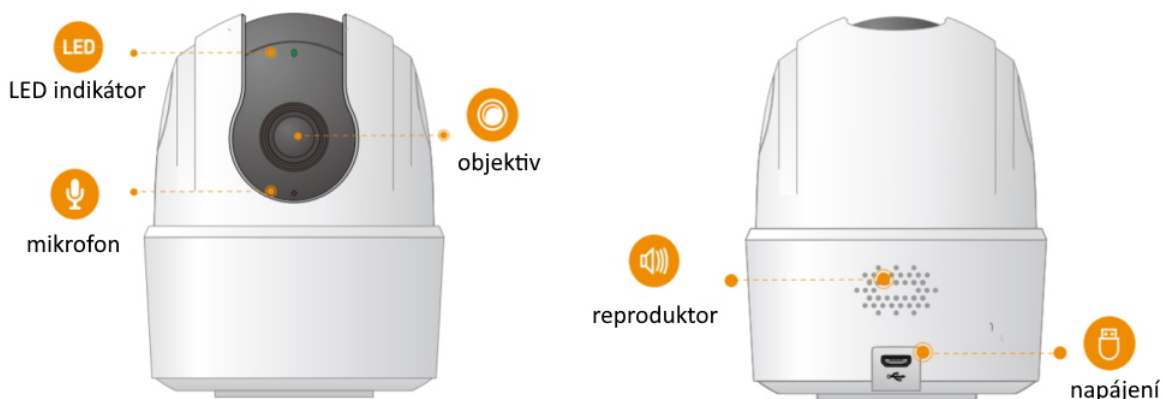

IMOU RANGER 2C 3MP-H1

Cena celkem:	632 Kč (bez DPH: 522 Kč)
Běžná cena:	695 Kč
Ušetříte:	63 Kč
Kód zboží:	KIPMOU1114
Part No.:	IPC-K2ECP-3H3W
Záruka:	24 měs.
Stav:	Nové zboží

Popis

Imou Ranger 2C 3MP-H1

IP otočná kamera do domácnosti přináší živý monitoring v křišťálově čisté **2K** kvalitě. Komprese **H.265** snižuje nároky na přenos dat a úložiště. Pro nahrávání zřetelného videa i v naprosté tmě disponuje kamera **nočním režimem s IR přisvícením** do vzdálenosti až 10 m. Praktická technologie **detekce osob** spolu s **vestavěnou sirénou** spolehlivě ochrání vaši domácnost a odradí nežádoucí návštěvy. O narušení prostoru se ihned dozvíte skrze **notifikaci**, kterou kamera zašle do vašeho mobilního telefonu prostřednictvím **aplikace Imou Life**. Ta mimo jiné umožňuje pohodlnou vzdálenou správu, ovládaní kamery, živý náhled či přehrávání záznamu. Kameru lze na dálku otáčet i naklánět. K dispozici je také **alarm pro neobvyklé zvuky**, který vám pošle notifikaci například při pláči dítěte. Díky zabudovanému **reproduktoru a mikrofonu** lze kameru využít pro obousměrnou komunikaci s blízkými či domácím mazlíčkem.

ZÁKLADNÍ SPECIFIKACE

Vlastnosti:

- Mobilní aplikace v češtině
- Detekce osob
- Detekce abnormálních zvuků
- Alarmové notifikace
- Smart Tracking - automaticky zaostří a sleduje pohybující se objekty
- Noční režim
- Režim soukromí
- Kodeky H.265/ H.264
- Slot pro micro SD kartu

- Obousměrné audio
- 360° pokrytí

Zobrazení:

Rozlišení snímače: 3,0 Mpx

Snímací čip: 1/2,8" CMOS

Maximální rozlišení: 2304 × 1296 px

Snímková rychlost: 25/30 fps

IR přísvit: ano, do 10 m

Objektiv: f = 3,6 mm, úhel záběru 83° horizontálně, 46° vertikálně, 100° diagonálně

Rozhraní:

Porty: 1× microUSB-B (pouze pro napájení)

Wi-Fi: ano, IEEE 802.1b/g/n

Video komprese: H.265/ H.264

Slot paměťových karet: microSD (max. 256 GB)

Audio: vestavěný reproduktor a mikrofon

Mechanické vlastnosti a prostředí: