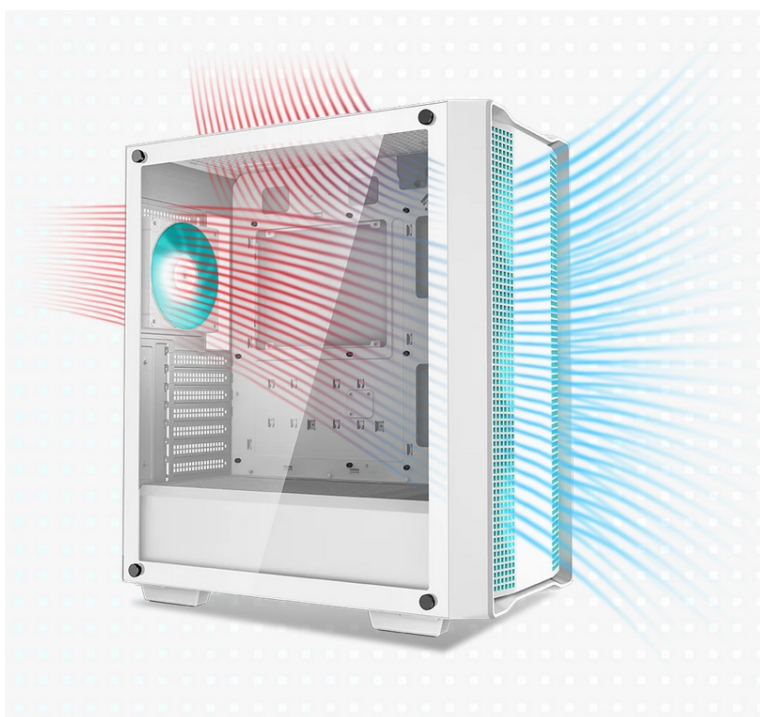

### Skvělý start pro každou PC sestavu - DEEPCOOL CC560 V2

Počítačová skříň **DEEPCOOL CC560 V2** ve formátu Middle Tower nabízí nejenom dostatek prostoru pro uložení komponent, ale také efektivní proudění vzduchu. Vnitřní prostor je **kompatibilní s celou řadou součástek**, průhledná bočnice vám poskytne ideální vzhled do sestavy, abyste viděli, že je vše připraveno. Model **DEEPCOOL CC560 V2** si zakládá na dobře vedeném větrání. **Přední panel spolu s perforovanou horní stranou** totiž umožňují lepší airflow a celkovou cirkulaci vzduchu.

Skříň je osazena hned **4 předinstalovanými ventilátory**, které poskytují potřebný výkon a zajistí ideální chlazení sestavy. Horní strana je osazena rovněž **prachovým filtrem** a základními konektory pro připojení periférií nebo sluchátek. Místo najdete také pro **až 360 mm dlouhý výměník vodního chlazení**. Pro úložiště je připravena **dvojice 2,5" pozic pro SSD disky** a **dvojice 3,5" pozice pro pevné disky**.

## DEEPCOOL CC560 v2

Skříň formátu Middle Tower s **průhlednou bočnicí** nabízí **dvě 2,5"** pozice pro SSD disky a **dvě 3,5"** pozice pro pevné disky. Na horním panelu se nachází jeden **USB 3.0** port, jeden USB 2.0 port a kombinovaný port sluchátek a mikrofonu. Skříň je osazena celkem **čtyřmi ventilátory s modrým podsvícením** o velikosti 120 mm. Důmyslné řešení umožňuje pohodlné umístění **až 360 mm dlouhého výměníku** vodního chlazení na přední straně. Ve skříni je dostatek prostoru pro chladič CPU do výšky až 165 mm a grafickou kartu o délce 370 mm. Dodávána je **bez zdroje**. Součástí je také **magnetický prachový filtr** na horním panelu.

### ZÁKLADNÍ SPECIFIKACE

**Provedení skříně:** Middle Tower

**Interní pozice:** 2 × 2,5", 2 × 3,5"

**Kompatibilita základní desky:** ATX, Micro ATX, Mini-ITX

**Zdroj:** bez zdroje

**Konektory na horním panelu:** 1 × USB 3.0, 1 × USB 2.0, 1 × kombinovaný port sluchátek a mikrofonu