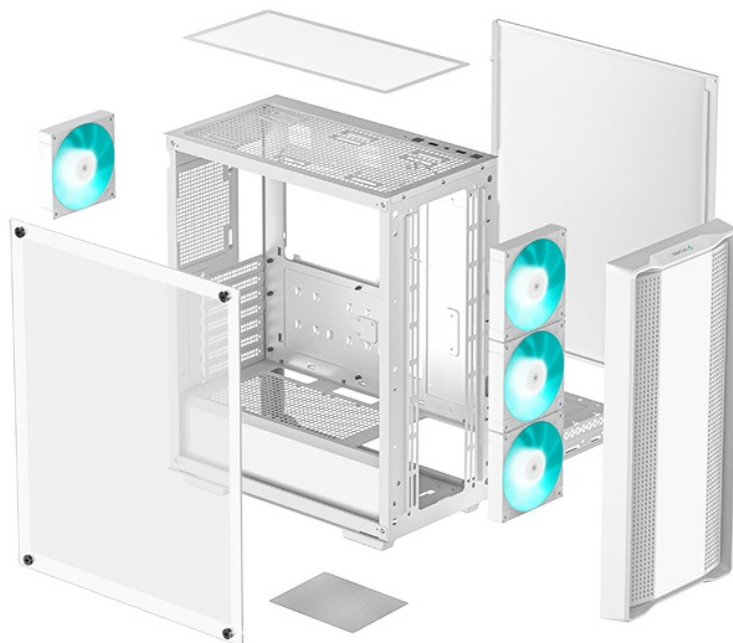

### Skvělý start pro každou PC sestavu - DEEPCOOL CC560 V2

Počítačová skříň **DEEPCOOL CC560 V2** ve formátu Middle Tower nabízí nejenom dostatek prostoru pro uložení komponent, ale také efektivní proudění vzduchu. Vnitřní prostor je **kompatibilní s celou řadou součástek**, průhledná bočnice vám poskytne ideální vzhled do sestavy, abyste viděli, že je vše připraveno. Model **DEEPCOOL CC560 V2** si zakládá na dobře vedeném větrání. **Přední panel spolu s perforovanou horní stranou** totiž umožňují lepší airflow a celkovou cirkulaci vzduchu.

Skříň je osazena hned **4 předinstalovanými ventilátory**, které poskytují potřebný výkon a zajistí ideální chlazení sestavy. Horní strana je osazena rovněž **prachovým filtrem** a základními konektory pro připojení periférií nebo sluchátek. Místo najdete také pro **až 360 mm dlouhý výměník vodního chlazení**. Pro úložiště je připravena **dvojice 2,5" pozic pro SSD disky** a **dvojice 3,5" pozice pro pevné disky**.

## DEEPCOOL CC560 v2

Skříň formátu Middle Tower s **průhlednou bočnicí** nabízí **dvě 2,5"** pozice pro SSD disky a **dvě 3,5"** pozice pro pevné disky. Na horním panelu se nachází jeden **USB 3.0** port, jeden USB 2.0 port a kombinovaný port sluchátek a mikrofonu. Skříň je osazena celkem **čtyřmi ventilátory s modrým podsvícením** o velikosti 120 mm. Důmyslné řešení umožňuje pohodlné umístění **až 360 mm dlouhého výměníku** vodního chlazení na přední straně. Ve skříni je dostatek prostoru pro chladič CPU do výšky až 165 mm a grafickou kartu o délce 370 mm. Dodávána je **bez zdroje**. Součástí je také **magnetický prachový filtr** na horním panelu.

### ZÁKLADNÍ SPECIFIKACE

**Provedení skříně:** Middle Tower

**Interní pozice:** 2 × 2,5", 2 × 3,5"

**Kompatibilita základní desky:** ATX, Micro ATX, Mini-ITX

**Zdroj:** bez zdroje

**Konektory na horním panelu:** 1 × USB 3.0, 1 × USB 2.0, 1 × kombinovaný port sluchátek a mikrofonu