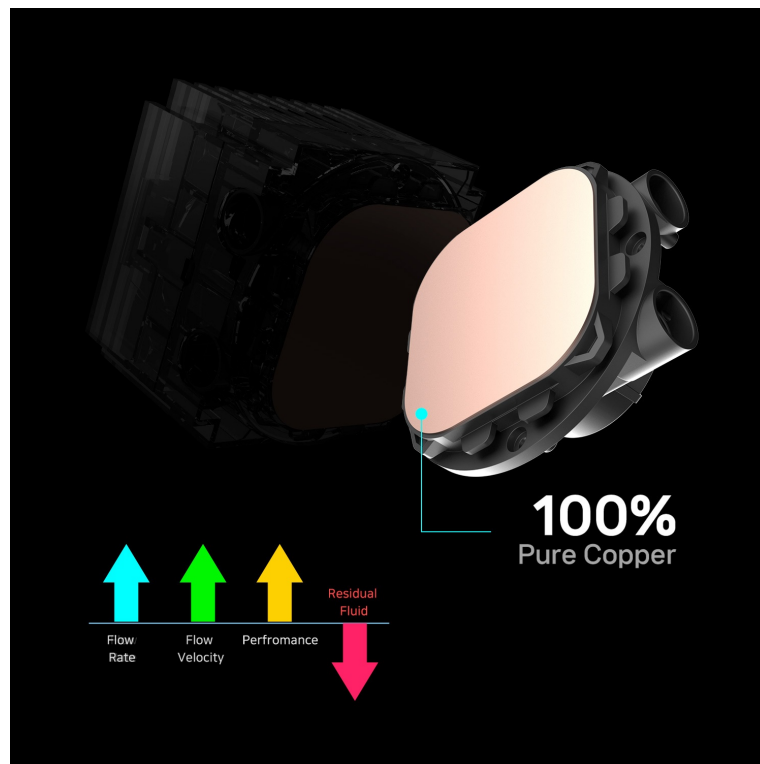

ZALMAN ALPHA2 A24 - výkonný bojovník s teplem

Vodní chladič ZALMAN ALPHA2 A24 pro chlazení moderních **procesorů AMD Ryzen a Intel**. Pokročilý design pumpy s **RGB osvětlením** dodá sestavě stylový vzhled. Výkonné čerpadlo pak podporuje účinné chlazení při zachování nízké hladiny hluku. Funkce **Alpha2 AIO** vám umožní skrze displej jednoduše monitorovat teplotu v reálném čase.

Hlava pumpy je otočná v plném rozsahu, což vám umožní snadné nastavení a montáž radiátoru do požadované polohy. Ventilátor se pyšní unikátním **designem lopatek Shark fin**, což přispívá k minimálnímu odporu proudícího vzduchu a efektivnímu chlazení.