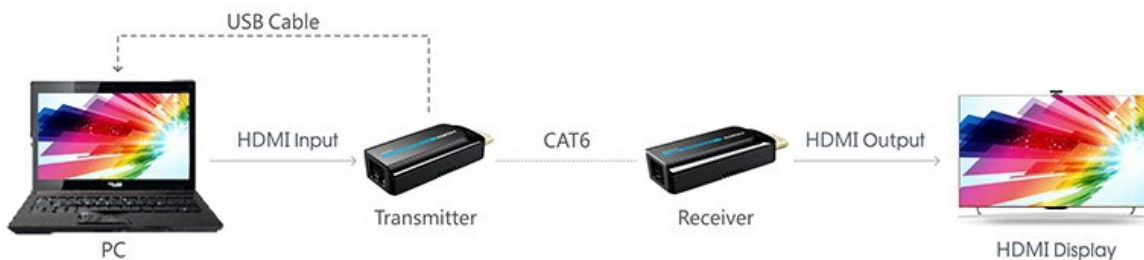

PREMIUMCORD HDMI FULL HD EXTENDER

Cena celkem:	728 Kč (bez DPH: 601 Kč)
Běžná cena:	800 Kč
Ušetříte:	73 Kč
Kód zboží:	KABPMC1025
Part No.:	khext50-7
Záruka:	24 měs.
Stav:	Nové zboží

Popis

PremiumCord HDMI Full HD extender

Pomocí tohoto extenderu lze jednoduše přenést HDMI signál v rozlišení **1080p při 50/60 Hz na vzdálenost až 50 m**. Konvertor (vysílač) převede standardní HDMI signál na síťový LAN a pomocí kabelu CAT6/6a/7 jej přenesení do místa určení, kde je opět přeměněn na HDMI. Maximální datový tok **10,2 Gbps** zajistí stabilní přenos. Napájení konvertorů je realizováno pomocí micro USB konektoru (kabel micro USB na USB je součástí balení). Podporuje také **PoE napájení**, pouze jedna jednotka tedy musí být zapojena do USB napájení, druhá jednotka se napájí z první přes UTP kabel.

Poznámka: Extender nesmí být zapojen do počítačové sítě LAN, switchu, routeru nebo do jiného aktivního síťového zařízení. Vysílač a přijímač musí být přímo propojeny LAN kabelem, nejlépe bez přerušení.

Vlastnosti:

- přenos HDMI 1.3 signálu
- přenos 1080p při 50/60 Hz na vzdálenost až 50 m
- přenosová rychlost až 10,2 Gbps
- podpora HDCP 1.3
- vysílač i přijímač disponují Reset tlačítkem
- přenáší digitální obraz i zvuk
- podporuje PoE napájení

ZÁKLADNÍ SPECIFIKACE

Technologie přenosu: HDMI 1.3, HDCP 1.3

Maximální vzdálenost přenosu: až 50 m

Podporovaná rozlišení: 1080p při 50/60 Hz, 1080i při 50/60 Hz, 720p při 50/60 Hz, 576p při 50 Hz, 576i při 50 Hz, 480p při 60 Hz, 480i při 60 Hz